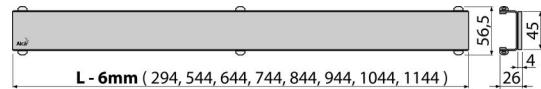

POSH-850MN

Rošt pro liniový podlahový žlab, nerez-mat

Použití

Pro podlahové žlaby ALCA 850: APZ6, APZ106, APZ1006, APZ1106, APZ16, APZ116, APZ1016, APZ1116

Vlastnosti

- Materiál: nerezová ocel AISI 304, DIN 1.4301
- Špičkový výrobek pro náročné zákazníky
- Základem je U-profil, na kterém je nalepená masivní deska z nerezové oceli s čistou linií ostrých hran v provedení kartáčovaný mat

Rozsah dodávky

- Demontážní háček
- Plastová podpěrka roštu
- Rošt

Objednávací kód, Logistické informace

Kód	EAN	Délka	Hmotnost (kus | balení | paleta)	Rozeř (kus | balení)	Množství (balení | paleta)
POSH-850MN	8595580512545	850 mm	1,9787 | 0,0000 | 0,0000 kg	860×35×65 | mm	1 | ks

Záruky

2/3 roky

Celní kód

73269098

Normy

ČSN EN 1253

Technické parametry

- Třída zatížení K3 300 kg