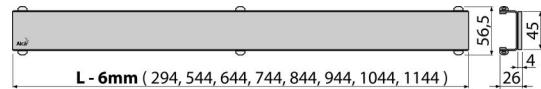

POSH-950MN

Rošt pro liniový podlahový žlab, nerez-mat

Použití

Pro podlahové žlaby ALCA 950: APZ6, APZ106, APZ1006, APZ1106, APZ16, APZ116, APZ1016, APZ1116

Vlastnosti

- Materiál: nerezová ocel AISI 304, DIN 1.4301
- Špičkový výrobek pro náročné zákazníky
- Základem je U-profil, na kterém je nalepená masivní deska z nerezové oceli s čistou linií ostrých hran v provedení kartáčovaný mat

Rozsah dodávky

- Demontážní háček
- Plastová podpěrka roštu
- Rošt

Objednávací kód, Logistické informace

Kód	EAN	Délka	Hmotnost (kus | balení | paleta)	Rozeř (kus | balení)	Množství (balení | paleta)
POSH-950MN	8595580512552	950 mm	2,1951 | 0,0000 | 0,0000 kg	960×35×65 | mm	1 | ks

Záruky

2/3 roky

Celní kód

73269098

Normy

ČSN EN 1253

Technické parametry

- Třída zatížení K3 300 kg