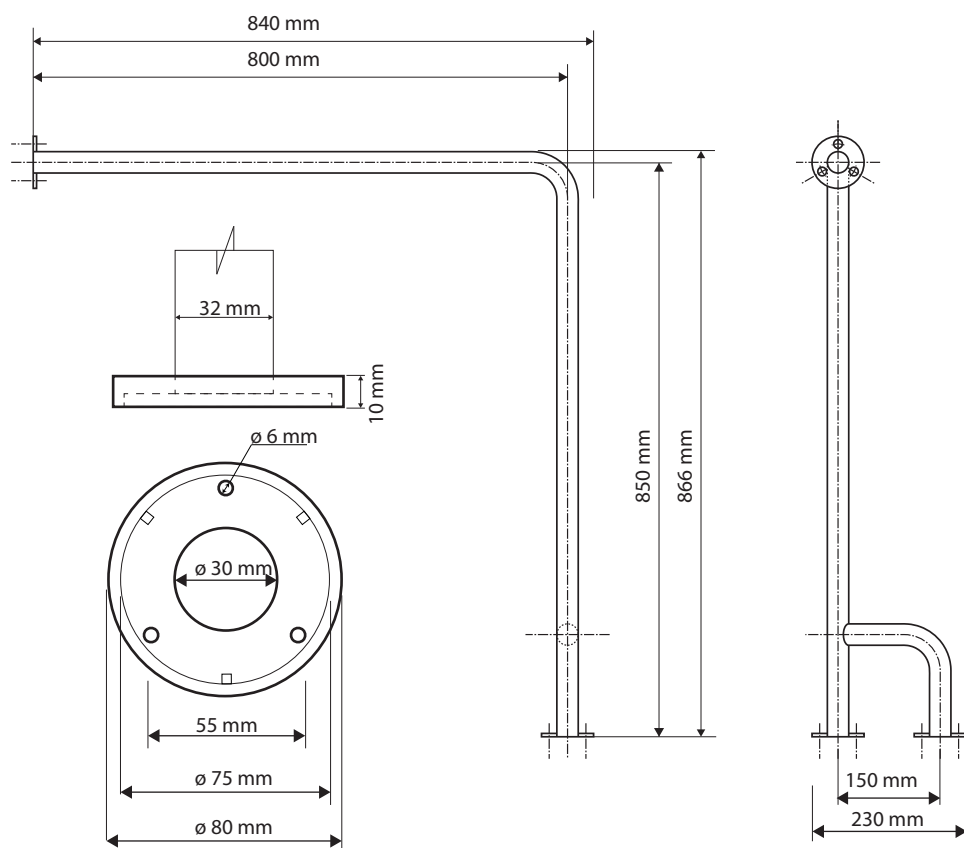

Pravé
Right
Recht

Parametry / Features / Eigenschaften

šířka / width / Breite:	230 mm
výška / height / Höhe:	866 mm
hloubka / depth / Tiefe:	840 mm
materiál / material / Material:	nerez / stainless steel / rostfrei
povrch. úprava / finish / Oberfläche:	lesk / polished / poliert
záruka / warranty / Garantie:	6 let / 6 years / 6 Jahre
skryté kotvení / Secret Fix / Geheimnis Fix	