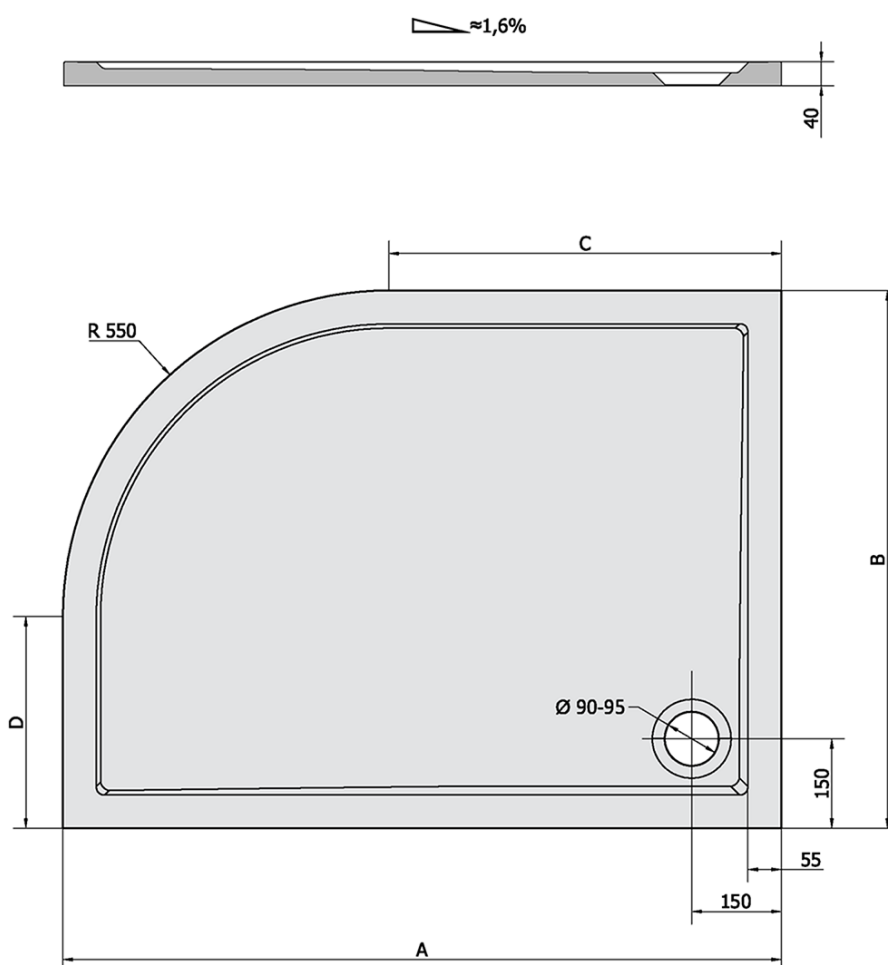

# Produktový list

Objednací kód: **64611**

**RENA L** sprchová vanička z litého mramoru, čtvrtkruh  
120x90x4cm, R550, levá, bílá

RENA	kod	A	B	C	D
90x80L	72890	900	800	350	250
90x80R	72891	900	800	350	250
100x80L	75511	1000	800	450	250
100x80R	76511	1000	800	450	250
120x90L	64611	1200	900	650	350
120x90R	65611	1200	900	650	350