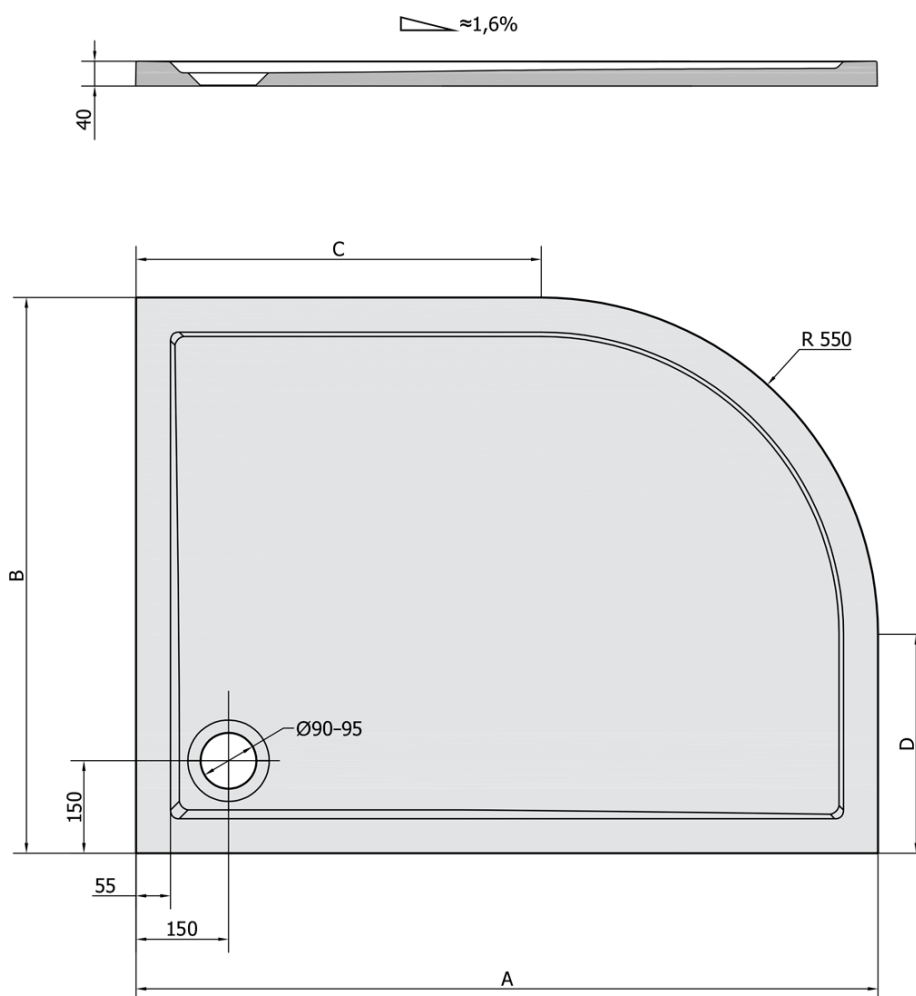

# Produktový list

Objednací kód: **65611**

**RENA R sprchová vanička z litého mramoru, čtvrtkruh  
120x90x4cm, R550, pravá, bílá**

RENA	kod	A	B	C	D
90x80L	72890	900	800	350	250
90x80R	72891	900	800	350	250
100x80L	75511	1000	800	450	250
100x80R	76511	1000	800	450	250
120x90L	64611	1200	900	650	350
120x90R	65611	1200	900	650	350