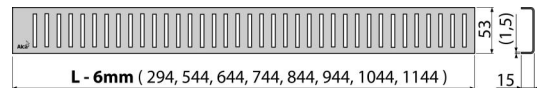

PURE-1050M

Rošt pro liniový podlahový žlab, nerez-mat

Použití

Pro podlahové žlaby ALCA: APZ1, APZ101, APZ1001, APZ1101, APZ4, APZ104, APZ1004, APZ1104, APZ12, APZ22, APZ2012, APZ2022

Vlastnosti

- Materiál: nerezová ocel AISI 304, DIN 1.4301
- Povrch: nerez mat

Rozsah dodávky

- Demontážní háček
- Plastová vymezovací opěrka
- Rošt

Objednací kód, Logistické informace

Kód	EAN	Délka	Hmotnost (kus | balení | paleta)	Rozměr (kus | balení)	Množství (balení | paleta)
PURE-1050M	8594045932317	1050 mm	0,9257 | 0,0000 | 0,0000 kg	1090×20×55 | – mm	1 | – ks

Záruky

2/3 roky

Celní kód

73269098

Normy

ČSN EN 1253

Technické parametry

- Třída zatížení K3 300 kg