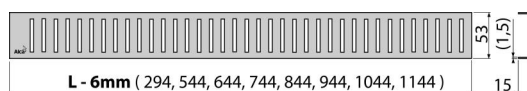

PURE-1150M

Rošt pro liniový podlahový žlab, nerez-mat

Použití

Pro podlahové žlaby ALCA: APZ1, APZ101, APZ1001, APZ1101, APZ4, APZ104, APZ1004, APZ1104, APZ12, APZ22, APZ2012, APZ2022

Vlastnosti

- Materiál: nerezová ocel AISI 304, DIN 1.4301
- Povrch: nerez mat

Rozsah dodávky

- Demontážní háček
- Plastová vymezovací opěrka
- Rošt

Objednací kód, Logistické informace

Kód	EAN	Délka	Hmotnost (kus balení paleta)	Rozměr (kus balení)	Množství (balení paleta)
PURE-1150M	8594045939514	1150 mm	0,9941 0,0000 0,0000 kg	1190×20×55 – mm	1 – ks