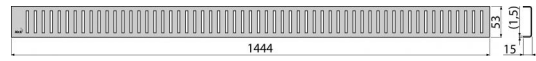

# PURE-1450L

Rošt pro liniový podlahový žlab, nerez-lesk