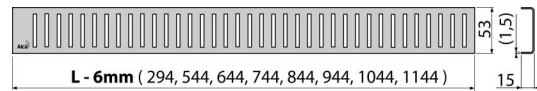

PURE-300L

Rošt pro líniový podlahový žlab, nerez-lesk

Použití

Pro podlahové žlaby ALCA: APZ1, APZ101, APZ1001, APZ1101, APZ4, APZ104, APZ1004, APZ1104, APZ12, APZ22, APZ2012, APZ2022

Vlastnosti

- Materiál: nerezová ocel AISI 304, DIN 1.4301
- Povrch: nerez lesk

Rozsah dodávky

- Demontážní háček
- Plastová vymezovací opěrka
- Rošt

Objednací kód, Logistické informace

| Kód | EAN | Délka | Hmotnost (kus balení paleta) | Rozměr (kus balení) | Množství (balení paleta) |
|-----------|---------------|--------|-------------------------------------|--------------------------|-------------------------------|
| PURE-300L | 8595580502195 | 300 mm | 0,2665 0,0000 0,0000 kg | 340×20×55 – mm | 1 – ks |