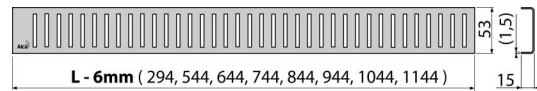

PURE-300M

Rošt pro líniový podlahový žlab, nerez-mat

Použití

Pro podlahové žlaby ALCA: APZ1, APZ101, APZ1001, APZ1101, APZ4, APZ104, APZ1004, APZ1104, APZ12, APZ22, APZ2012, APZ2022

Vlastnosti

- Materiál: nerezová ocel AISI 304, DIN 1.4301
- Povrch: nerez mat

Rozsah dodávky

- Demontážní háček
- Plastová vymezovací opěrka
- Rošt

Objednací kód, Logistické informace

Kód	EAN	Délka	Hmotnost (kus balení paleta)	Rozměr (kus balení)	Množství (balení paleta)
PURE-300M	8595580500443	300 mm	0,2695 0,0000 0,0000 kg	340×20×55 – mm	1 – ks