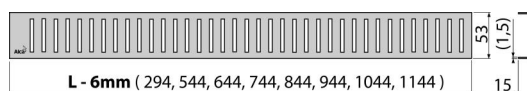

PURE-550L

Rošt pro liniový podlahový žlab, nerez-lesk

Použití

Pro podlahové žlaby ALCA: APZ1, APZ101, APZ1001, APZ1101, APZ4, APZ104, APZ1004, APZ1104, APZ12, APZ22, APZ2012, APZ2022

Vlastnosti

- Materiál: nerezová ocel AISI 304, DIN 1.4301
- Povrch: nerez lesk

Rozsah dodávky

- Demontážní háček
- Plastová vymezovací opěrka
- Rošt

Objednací kód, Logistické informace

Kód	EAN	Délka	Hmotnost (kus balení paleta)	Rozměr (kus balení)	Množství (balení paleta)
PURE-550L	8594045939293	550 mm	0,4838 0,0000 0,0000 kg	590×20×55 – mm	1 – ks