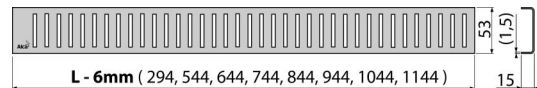

PURE-550M

Rošt pro líniový podlahový žlab, nerez-mat

Použití

Pro podlahové žlaby ALCA: APZ1, APZ101, APZ1001, APZ1101, APZ4, APZ104, APZ1004, APZ1104, APZ12, APZ22, APZ2012, APZ2022

Vlastnosti

- Materiál: nerezová ocel AISI 304, DIN 1.4301
- Povrch: nerez mat

Rozsah dodávky

- Demontážní háček
- Plastová vymezovací opěrka
- Rošt

Objednací kód, Logistické informace

Kód	EAN	Délka	Hmotnost (kus balení paleta)	Rozměr (kus balení)	Množství (balení paleta)
PURE-550M	8594045939491	550 mm	0,4818 0,0000 0,0000 kg	590×20×55 – mm	1 – ks

Záruky

2/3 roky

Celní kód

73269098

Normy

ČSN EN 1253

Technické parametry

- Třída zatížení K3 300 kg