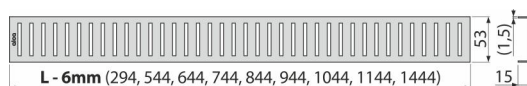

PURE-650L

Rošt pro líniový podlahový žlab, nerez-lesk

Použití

Pro podlahové žlaby ALCA: APZ1, APZ101, APZ1001, APZ1101, APZ4, APZ104, APZ1004, APZ1104, APZ12, APZ22, APZ2012, APZ2022

Vlastnosti

- Materiál: nerezová ocel AISI 304, DIN 1.4301
- Povrch: nerez lesk

Rozsah dodávky

- Demontážní háček
- Plastová vymezovací opěrka
- Rošt

Objednací kód, Logistické informace

Kód	EAN	Délka	Hmotnost (kus | balení | paleta)	Rozměr (kus | balení)	Množství (balení | paleta)
PURE-650L	8594045932133	650 mm	0,5842 | 0,0000 | 0,0000 kg	690×20×55 | – mm	1 | – ks

Záruky 2/3 roky *	Celní kód 73269098	Normy ČSN EN 1253

Technické parametry

- Třída zatížení K3 300 kg