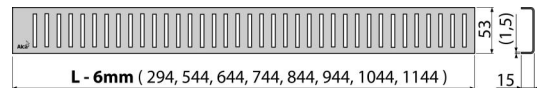

PURE-650M

Rošt pro liniový podlahový žlab, nerez-mat

Použití

Pro podlahové žlaby ALCA: APZ1, APZ101, APZ1001, APZ1101, APZ4, APZ104, APZ1004, APZ1104, APZ12, APZ22, APZ2012, APZ2022

Vlastnosti

- Materiál: nerezová ocel AISI 304, DIN 1.4301
- Povrch: nerez mat

Rozsah dodávky

- Demontážní háček
- Plastová vymezovací opěrka
- Rošt

Objednací kód, Logistické informace

Kód	EAN	Délka	Hmotnost (kus | balení | paleta)	Rozměr (kus | balení)	Množství (balení | paleta)
PURE-650M	8594045932171	650 mm	0,5705 | 0,0000 | 0,0000 kg	690×20×55 | – mm	1 | – ks

Záruky

2/3 roky

Celní kód

73269098

Normy

ČSN EN 1253

Technické parametry

- Třída zatížení K3 300 kg