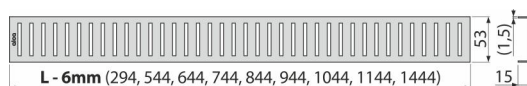

PURE-750L

Rošt pro líniový podlahový žlab, nerez-lesk

Použití

Pro podlahové žlaby ALCA: APZ1, APZ101, APZ1001, APZ1101, APZ4, APZ104, APZ1004, APZ1104, APZ12, APZ22, APZ2012, APZ2022

Vlastnosti

- Materiál: nerezová ocel AISI 304, DIN 1.4301
- Povrch: nerez lesk

Rozsah dodávky

- Demontážní háček
- Plastová vymezovací opěrka
- Rošt

Objednací kód, Logistické informace

Kód	EAN	Délka	Hmotnost (kus | balení | paleta)	Rozměr (kus | balení)	Množství (balení | paleta)
PURE-750L	8594045932188	750 mm	0,6670 | 0,0000 | 0,0000 kg	790×20×55 | – mm	1 | – ks

Záruky 2/3 roky *   **Celní kód** 73269098   **Normy** ČSN EN 1253

Technické parametry

- Třída zatížení K3 300 kg