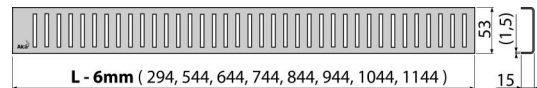

PURE-950M

Rošt pro líniový podlahový žlab, nerez-mat

Použití

Pro podlahové žlaby ALCA: APZ1, APZ101, APZ1001, APZ1101, APZ4, APZ104, APZ1004, APZ1104, APZ12, APZ22, APZ2012, APZ2022

Vlastnosti

- Materiál: nerezová ocel AISI 304, DIN 1.4301
- Povrch: nerez mat

Rozsah dodávky

- Demontážní háček
- Plastová vymezovací opěrka
- Rošt

Objednací kód, Logistické informace

Kód	EAN	Délka	Hmotnost (kus | balení | paleta)	Rozměr (kus | balení)	Množství (balení | paleta)
PURE-950M	8594045932294	950 mm	0,8399 | 0,0000 | 0,0000 kg	990×20×55 | – mm	1 | – ks

Záruky

2/3 roky

Celní kód

73269098

Normy

ČSN EN 1253

Technické parametry

- Třída zatížení K3 300 kg