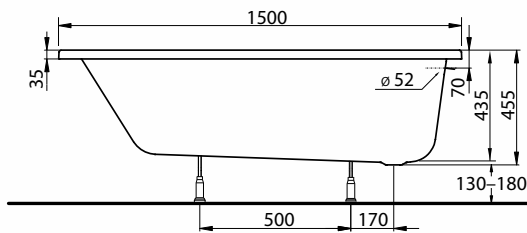

PERFECT WANNA PROSTOKĄTNA

Wanna prostokątna 150x75 cm.

Numer: **XWP1050000**

Waga: 15 kg

Wymiary: 150 x 75 cm

Głębokość: 43,5 cm

Pojemność: 230 l

Szerokość dna: 51 cm

Informacje dodatkowe:

Wszystkie wanny prostokątne PERFECT od szerokości 75 cm można kompletować z parawanem nawannowym NIVEN.

Wszystkie wanny prostokątne PERFECT można kompletować z parawanem nawannowym SPLIT do wanien prostokątnych.

Do wanien prostokątnych PERFECT rekomendowany zestaw odpływowo-przelewowy Geberit art. nr 150.520.21.1 lub 150.750.21.1, lub 150.710.21.1.

W komplecie zestaw montażowy SN14.