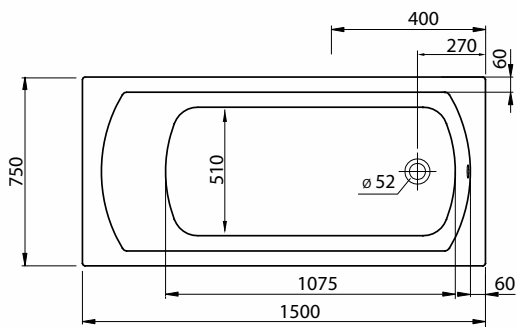

PERFECT WANNA PROSTOKĄTNA

Wanna prostokątna 150x75 cm.

Numer: **XWP1050000**

Waga: 15 kg

Wymiary: 150 x 75 cm

Głębokość: 43,5 cm

Pojemność: 230 l

Szerokość dna: 51 cm

Informacje dodatkowe:

Wszystkie wanny prostokątne PERFECT od szerokości 75 cm można kompletować z parawanem nawannowym NIVEN.

Wszystkie wanny prostokątne PERFECT można kompletować z parawanem nawannowym SPLIT do wanien prostokątnych.