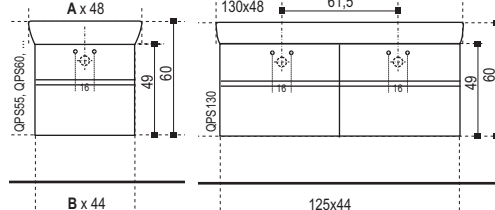

Korpus i čelní plocha / structure and fronts / Farbe Korpus und Frontflächen

Osvětlení str. 77 / Lamps p. 77 / Beleuchtung S. 77

- **.RAL** lesklý lak / glossy lacquered / glanz Lackiert
- **.Z** sanded zebrano/ sandgestrahlt Zebrano
- **.W** dekor wenge/ decor wenge/ Dekor wenge
- **.DS00** dekor dub cremone / decor oak cremone/ Dekor Eiche Cremone
- **.GT00** dekor tropical/ decor tropical / Dekor Tropical
- **.TL00** dekor teak/ decor teak / Dekor Teak
- **.NL00** dekor tmavý ořech albany/ decor dark albany walnut/ Dekor dunkel Albany Nussbaum