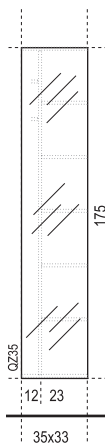

Jika	Plan	A x Hu	B x Hs
QC55		55 x 42	51,5 x 40
QC60		60 x 45	55,5 x 41,5
	QB60	60 x 46	59 x 45,5
QC65		65 x 48,5	61 x 46,5
QC75L		75 x 45	71 x 41,5
QC75P		75 x 45	71 x 41,5
	QB75	75 x 46	74 x 45,5
QC85		85 x 48,5	78 x 46,5
	QB90	90 x 46	89 x 45,5

Jika Cubito Plan

OH8 Držák na ručníky / towel holder / Handtuchhalter
Q57 Koš na prádlo / laundry basket / Wäschekorb

Laufen	Keramag	A	B
QLP55		55	48
	QKR55	55 (x 44)	48 (x 40)
QLP60		60	53
	QKR60	60	53
QLP65		65	57
	QKR65	65	57
QLP75		75	67
	QKR75	75	67
QLP85		85	78
	QKR85	85	78
QLP105		105	98
	QKR100	100	93

Laufen Pro S	A	B
QPS55	55	50
QPS60	60	55
QPS65	65	60
QPS75	75	70
QPS85	85	80
QPS105	105	100

Korpus i čelní plocha / structure and fronts / Farbe Korpus und Frontflächen

Osvětlení str. 77 / Lamps p. 77 / Beleuchtung S. 77