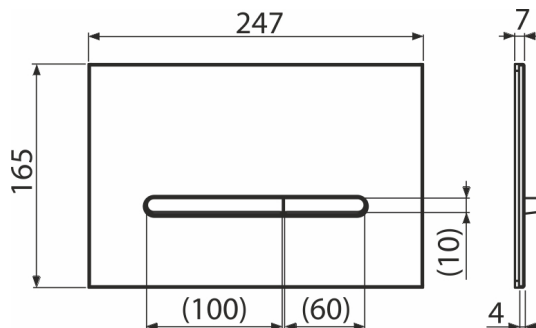

RAY-GL1204

Ovládací tlačítko pro předstěnové instalační systémy, sklo-černá

Použití

Pro předstěnové instalační systémy a WC nádrže pro zazdění

Vlastnosti

- Dvoučinné mechanické splachování
- Kompatibilní pro všechny předstěnové instalační systémy a nádrže pro zazdění Alca
- Materiál: černé sklo
- Mechanismus je plně integrován do stěny
- Odolné proti UV záření a vnějším vlivům
- Tlačítko minimálně vystupuje nad obklad
- Údržba běžnými čisticími prostředky používanými v domácnosti na vodovodní armatury a koupelňové doplňky

Rozsah dodávky

- Adaptační sada pro ovládací mechanismus vypouštěcího ventilu
- Tlačítko
- Upevňovací rámeček tlačítka
- Závitová úchytky rámečku tlačítka 2 ks

Objednávací kód, Logistické informace

Kód	EAN	Barva	Hmotnost (kus balení paleta)	Rozměr (kus balení)	Množství (balení paleta)
RAY-GL1204	8595580583651	Sklo-černá	1,06 10,62 317,3 kg	255x85x175 595x245x395 mm	10 280 ks