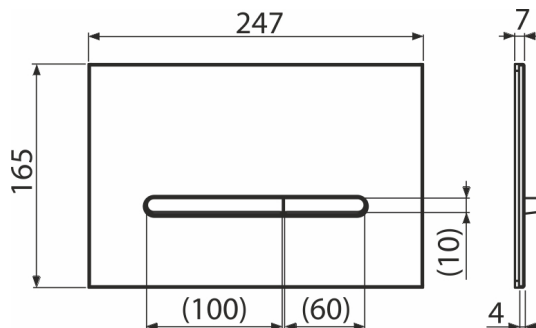

RAY-GL1200

Ovládací tlačítko pro předstěnové instalační systémy, sklo-bílá

Použití

Pro předstěnové instalační systémy a WC nádrže pro zazdění

Vlastnosti

- Dvoučinné mechanické splachování
- Kompatibilní pro všechny předstěnové instalační systémy a nádrže pro zazdění Alca
- Materiál: bílé sklo
- Mechanismus je plně integrován do stěny
- Odolné proti UV záření a vnějším vlivům
- Tlačítko minimálně vystupuje nad obklad
- Údržba běžnými čisticími prostředky používanými v domácnosti na vodovodní armatury a koupelňové doplňky

Rozsah dodávky

- Adaptační sada pro ovládací mechanismus vypouštěcího ventilu
- Tlačítko
- Upevňovací rámeček tlačítka
- Závitová úchytky rámečku tlačítka 2 ks

Objednávací kód, Logistické informace

Kód	EAN	Barva	Hmotnost (kus balení paleta)	Rozměr (kus balení)	Množství (balení paleta)
RAY-GL1200	8595580583644	Sklo-bílá	1,06 10,62 317,3 kg	255x85x175 595x245x395 mm	10 280 ks