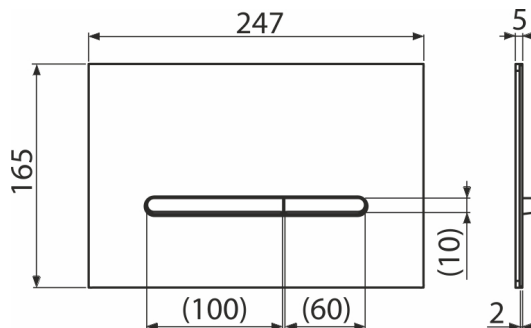

RAY

Ovládací tlačítko pro předstěnové instalační systémy, alunox-mat

Použití

Pro předstěnové instalační systémy a WC nádrže pro zazdění

Vlastnosti

- Detailní zpracování laserovou technologií
- Dvoučinné mechanické splachování
- Kompatibilní pro všechny předstěnové instalační systémy a nádrže pro zazdění Alca
- Materiál: eloxovaný hliník, ušlechtilá ocel
- Mechanismus je plně integrován do stěny
- Odolné proti UV záření a vnějším vlivům
- Povrchová úprava: alunox-mat, Anti-fingerprint s úpravou proti otiskům prstů
- Tlačítko minimálně vystupuje nad obklad
- Údržba běžnými čistícími prostředky používanými v domácnosti na vodovodní armatury a koupelňové doplňky

Rozsah dodávky

- Adaptační sada pro ovládací mechanismus vypouštěcího ventilu
- Tlačítko
- Upevňovací rámeček tlačítka
- Závitová úchytky rámečku tlačítka 2 ks

Objednací kód, Logistické informace

Kód	EAN	Barva	Hmotnost (kus | balení | paleta)	Rozměr (kus | balení)	Množství (balení | paleta)
RAY	8595580583637	Alunox-mat	0,90 | 9,02 | 272,5 kg	255×85×175 | 595×245×395 mm	10 | 280 ks

Záruky 2/2 roky*   **Celní kód** 39269097

Technické parametry

- Ovládací síla < 20 N