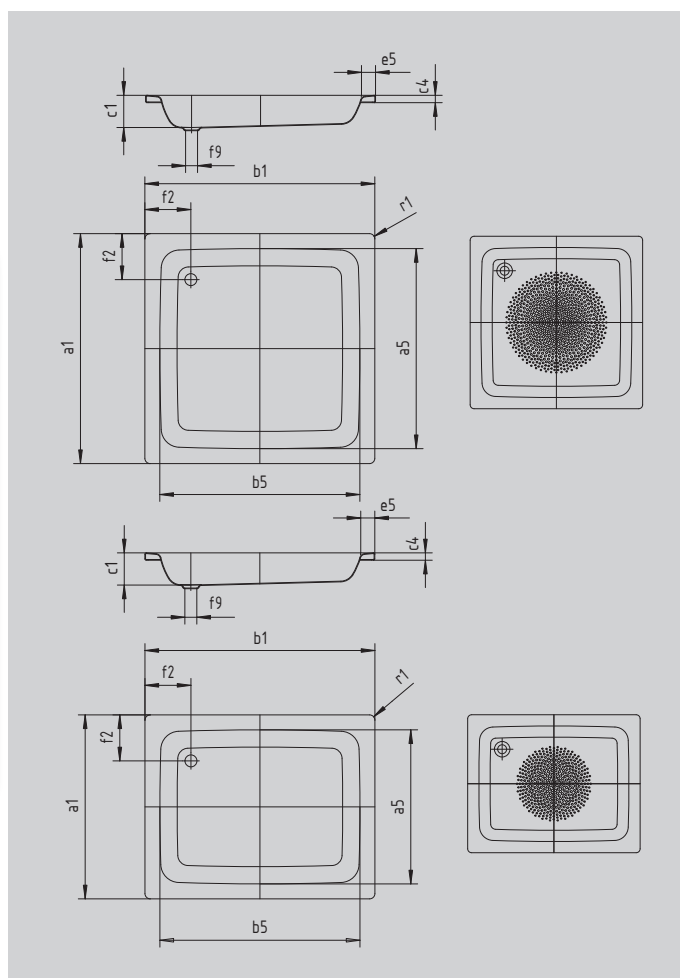

SANIDUSCH

- klasik mezi sprchovými vaničkami
- moderní, čistý design
- v nabídce v obdélníkovém nebo čtvercovém provedení
- ze smaltované oceli KALDEWEI

Ilustrační obrázek

| Model | | 551 |
|--|-------|----------|
| Vnější délka | a_1 | 800 mm |
| Vnitřní délka | a_5 | 670 mm |
| Vnější šířka | b_1 | 900 mm |
| Vnitřní šířka | b_5 | 770 mm |
| Vnitřní hloubka | c_1 | 140 mm |
| Výška okraje | c_4 | 32 mm |
| Šířka okraje | e_5 | 65 mm |
| Vzdálenost okraje vany od středu odtokového otvoru | f_2 | 200 mm |
| Průměr odtokového otvoru | f_9 | Ø 52 mm |
| Vnější poloměr | r_1 | 12 mm |
| Čistá hmotnost | | 22 kg |
| Antislip průměr | | Ø 435 mm |