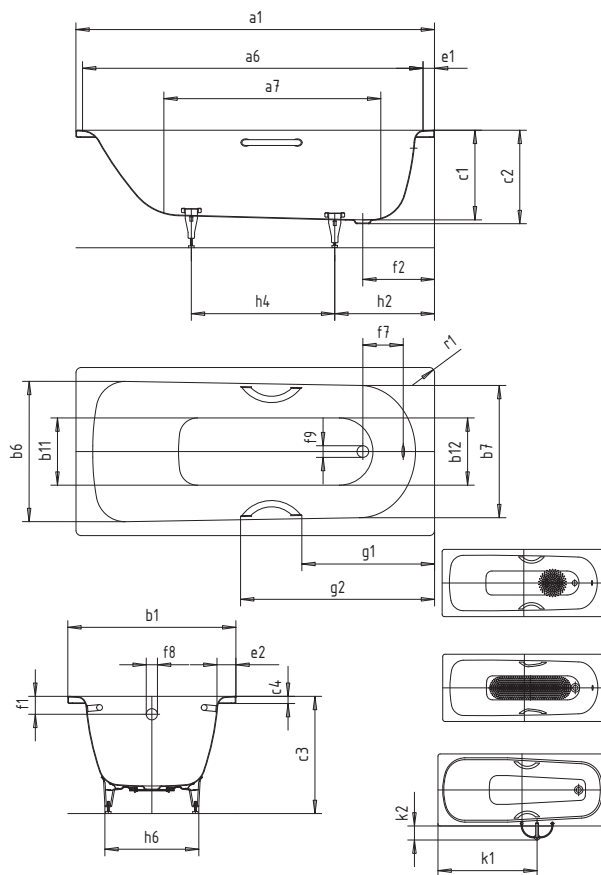

SANIFORM PLUS

- koupací vana pro jednu osobu s odtokem v nohách
- klasická obdélníková varianta
- v nabídce také s madly
- ze smaltované oceli KALDEWEI

Ilustrační obrázek

Model č.		371-1
Vnější délka	a_1	1700
Vnitřní délka (nahore)	a_6	1530
Vnitřní délka (dole)	a_7	1150
Vnější šířka	b_1	730
Vnitřní šířka (nahore)	$b_6; b_7$	550; 530
Vnitřní šířka (dole)	$b_{11}; b_{12}$	390; 350
Vnitřní hloubka	c_1	400
Hloubka včetně odtokového otvoru	c_2	410
Výška vč. vanových noh	c_3	545 - 560
Výška okraje	c_4	32
Šířka okraje v nohách; šířka podélného okraje	$e_1; e_2$	85; 90
Vzdálenost horní hrany od středu přepadového otvoru	f_1	63
Vzdálenost okraje vany od středu odtokového otvoru	f_2	310
Vzdálenost středu odtokového a přepadového otvoru	f_7	212
Průměr přepadového otvoru	f_8	Ø 52
Průměr odtokového otvoru	f_9	Ø 52
Vzdálenost okraje vany (v nohách) od bližšího konce madla	g_1	
Vzdálenost okraje vany (v nohách) od vzdálenějšího konce madla	g_2	
Vzdálenost okraje vany (v nohách) od středu noh	h_2	450
Vzdálenost mezi středy noh	h_4	740
Maximální šířka noh	h_6	370
Vnější poloměr	r_1	23
Užitečný objem		111
Hmotnost		46
Antislip		Ø 288
Celoplošný antislip		850 x 240