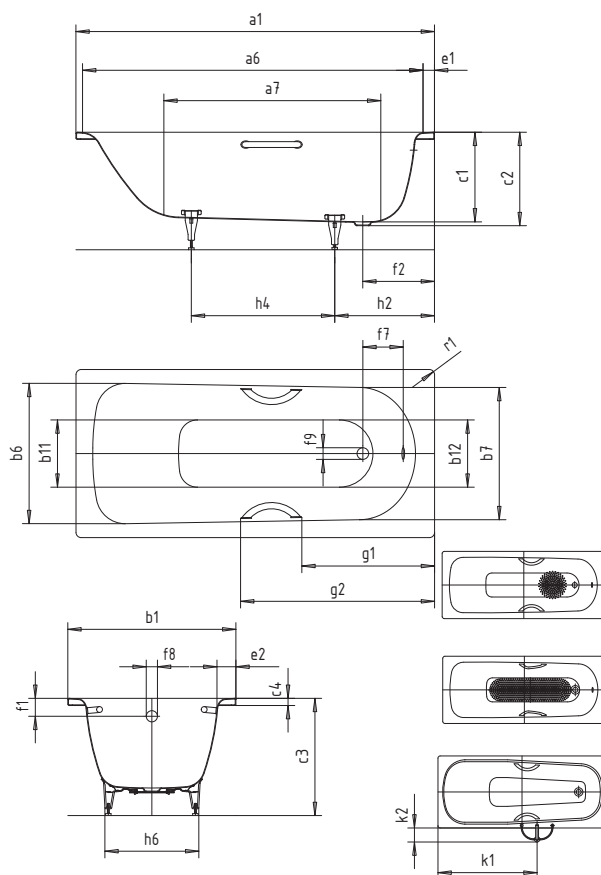

SANIFORM PLUS SANIFORM PLUS STAR

- koupací vana pro jednu osobu s odtokem v nohách
- klasická obdélníková varianta
- v nabídce také s madly
- ze smaltované oceli KALDEWEI

Ilustrační obrázek

Model č.		336
Vnější délka	a_1	1700
Vnitřní délka (nahore)	a_6	1530
Vnitřní délka (dole)	a_7	1150
Vnější šířka	b_1	750
Vnitřní šířka (nahore)	$b_6; b_7$	600; 580
Vnitřní šířka (dole)	$b_{11}; b_{12}$	440; 400
Vnitřní hloubka	c_1	400
Hloubka včetně odtokového otvoru	c_2	410
Výška vč. vanových noh	c_3	545 - 560
Výška okraje	c_4	32
Šířka okraje v nohách; šířka podélného okraje	$e_1; e_2$	70; 75
Vzdálenost horní hrany od středu přepadového otvoru	f_1	63
Vzdálenost okraje vany od středu odtokového otvoru	f_2	310
Vzdálenost středu odtokového a přepadového otvoru	f_7	218
Průměr přepadového otvoru	f_8	Ø 52
Průměr odtokového otvoru	f_9	Ø 52
Vzdálenost okraje vany (v nohách) od bližšího konce madla	g_1	634
Vzdálenost okraje vany (v nohách) od vzdálenějšího konce madla	g_2	909
Vzdálenost okraje vany (v nohách) od středu noh	h_2	445
Vzdálenost mezi středy noh	h_4	750
Maximální šířka noh	h_6	430
Vnější poloměr	r_1	23
Užitečný objem		123
Hmotnost		49
Antislip		Ø 288
Celoplošný antislip		900 x 300