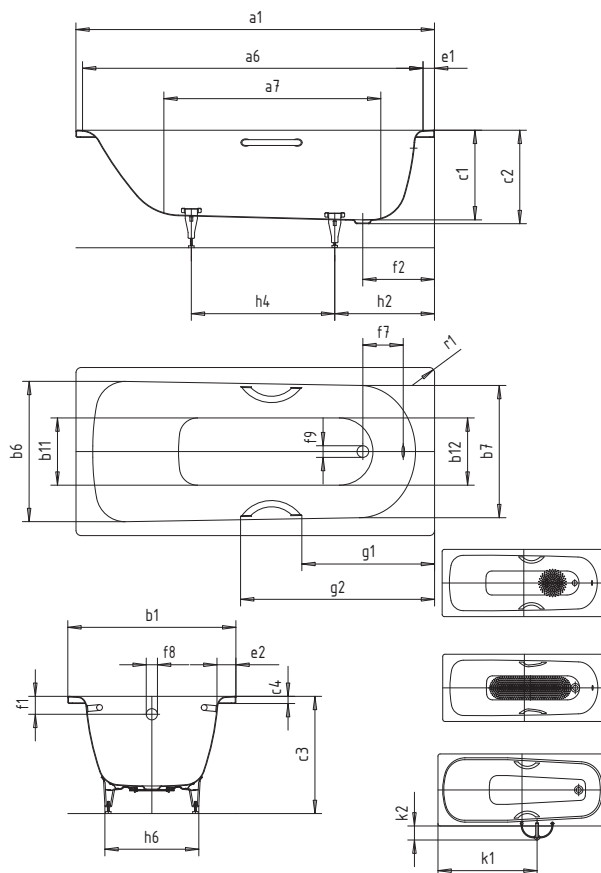

SANIFORM PLUS

SANIFORM PLUS STAR

- koupací vana pro jednu osobu s odtokem v nohách
- klasická obdélníková varianta
- v nabídce také s madly
- ze smaltované oceli KALDEWEI

Ilustrační obrázek

Model č.		335
Vnější délka	a_1	1700
Vnitřní délka (nahoře)	a_6	1530
Vnitřní délka (dole)	a_7	1150
Vnější šířka	b_1	700
Vnitřní šířka (nahoře)	$b_6; b_7$	550; 530
Vnitřní šířka (dole)	$b_{11}; b_{12}$	390; 350
Vnitřní hloubka	c_1	400
Hloubka včetně odtokového otvoru	c_2	410
Výška vč. vanových noh	c_3	545 - 560
Výška okraje	c_4	32
Šířka okraje v nohách; šířka podélného okraje	$e_1; e_2$	70; 75
Vzdálenost horní hrany od středu přepadového otvoru	f_1	63
Vzdálenost okraje vany od středu odtokového otvoru	f_2	310
Vzdálenost středu odtokového a přepadového otvoru	f_7	212
Průměr přepadového otvoru	f_8	Ø 52
Průměr odtokového otvoru	f_9	Ø 52
Vzdálenost okraje vany (v nohách) od bližšího konce madla	g_1	635
Vzdálenost okraje vany (v nohách) od vzdálenějšího konce madla	g_2	909
Vzdálenost okraje vany (v nohách) od středu noh	h_2	450
Vzdálenost mezi středy noh	h_4	740
Maximální šířka noh	h_6	380
Vnější poloměr	r_1	23
Užitečný objem		111
Hmotnost		46
Antislip		Ø 288
Celoplošný antislip		850 x 240