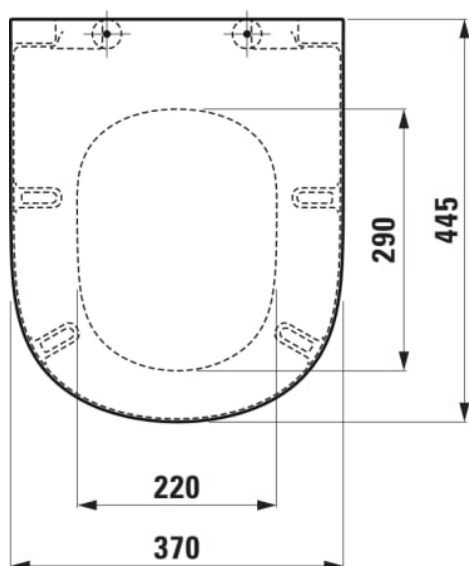

LUA

Sedátko s poklopem, odnímatelné, zpomalovací sklápěcí systém

ROZMĚRY

| | |
|-------|--------|
| Délka | 445 mm |
| Šířka | 370 mm |
| Výška | 45 mm |

BARVA A POVRCHOVÁ ÚPRAVA

| | |
|--------------------------|----------|
| <input type="checkbox"/> | 000 Bílá |
|--------------------------|----------|

PROVEDENÍ

000 - standardní provedení

Vhodné pro : WC

Čistá hmotnost (kg) : 2,1

TECHNICKÉ VÝKRESY

KOMPATIBILNÍ S

Závěsný klozet Advanced 'compact', rimless, hluboké splachování

H820083...0001