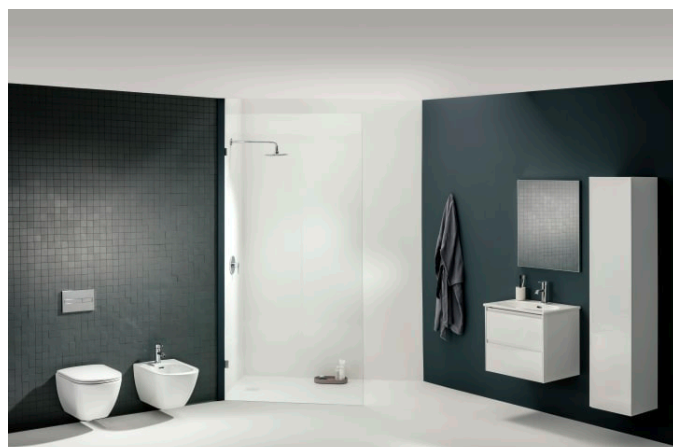

PROVEDENÍ

000 - standardní provedení

Vhodné pro : WC

Čistá hmotnost (kg) : 2,1

TECHNICKÉ VÝKRESY

KOMPATIBILNÍ S

Závěsný klozet Advanced 'compact', rimless, hluboké splachování

H820083...0001

H824081...2311

Stojící kombinační mísa, rimless, hluboké splachování, vodorovný odpad

H824086...0001

Stojící kombinační mísa, rimless, hluboké splachování, svislý odpad

H824087...0001

LUA

Přímočarý design v nejjednodušší formě sahající až k vlastní podstatě se setkává se střídými geometrickými liniemi. Taková je série LUA, nová všestranná koupelňová kolekce, která si najde své místo jak v domácnostech, tak ve veřejném prostoru. Toanu Nguyenovi, světoznámému designérovi a architektovi, se podařilo vytvořit další komplexní stylovou koupelnu s důležitým společným jmenovatelem: nadčasovostí. Kolekce LUA je ambiciózně navržena tak, aby s novými vodovodními bateriemi, dokonale tvarovanými vanami a rozsáhlou nabídkou nábytku LANI vytvořila to pravé řešení celé koupelny.