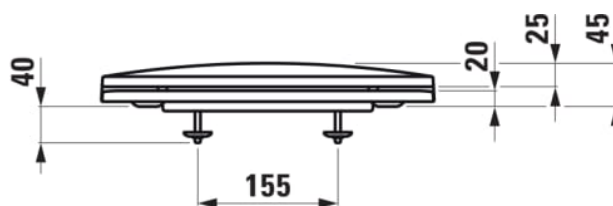

LUA

Sedátko s poklopem, odnímatelné, zpomalovací sklápěcí systém

ROZMĚRY

| | |
|-------|--------|
| Délka | 445 mm |
| Šířka | 370 mm |
| Výška | 45 mm |

BARVA A POVRCHOVÁ ÚPRAVA

| | |
|--------------------------|----------|
| <input type="checkbox"/> | 000 Bílá |
|--------------------------|----------|

PROVEDENÍ

000 - standardní provedení

Vhodné pro : WC

Čistá hmotnost (kg) : 2,1

TECHNICKÉ VÝKRESY

KOMPATIBILNÍ S

Závěsný klozet Advanced 'compact', rimless, hluboké splachování

H820083...0001