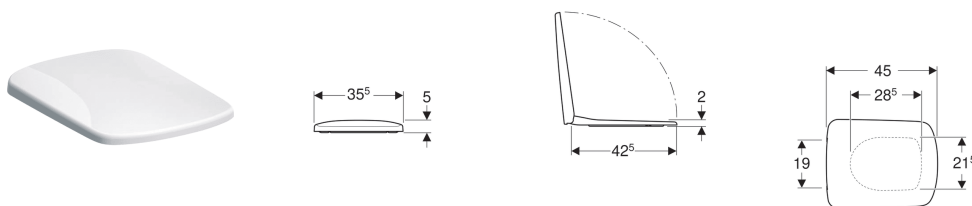

**WC sedátko Geberit Selnova Square, upevnění shora**

Obrázek s příkladem

**Vlastnosti**

- Překrývající WC víko

**Technické údaje**

Materiál

Duroplast

Pol. č.	Barva / povrch	Rychloupínací kloubové závěsy	Automatika spuštění	Upevnění	Materiál závěsu	
500.338.01.1	Bílá	Ne	Ne	Seshora	Nerezová ocel	datasheet:indicator-new
500.334.01.1	Bílá	Ne	Ano	Seshora	Mosaz pochromovaná	datasheet:indicator-new
500.336.01.1	Bílá	Ano	Ano	Seshora	Mosaz pochromovaná	datasheet:indicator-new