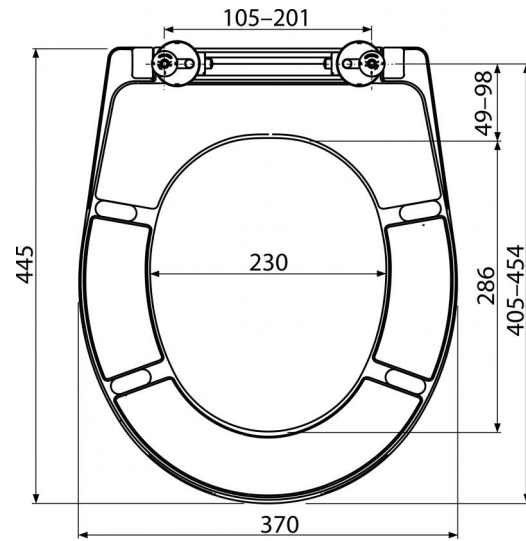

**A604**

WC sedátko univerzální SOFTCLOSE, Duroplast

**Použití**

Pro WC mísy dle tabulky kompatibility

**Vlastnosti**

- Barevně stálý materiál
- Barva: bílá
- CLICK systém – lehce čitelná keramika díky rychle odejmutelnému sedátku
- Kovové panty s bílou plastovou krytkou univerzálně stavitelné ve dvou osách
- Materiál: duroplast s antibakteriálními vlastnostmi (zajištěny obsahem sloučenin stříbra)
- Možnost dotažení pantu šroubovákem shora
- SOFTCLOSE – bezpečnostní zpomalovací systém zavírání

**Rozsah dodávky**

- Panty P106B
- Sedátko

**Objednávací kód, Logistické informace**

Kód	EAN	Hmotnost (kus   balení   paleta)	Rozměr (kus   balení)	Množství (balení   paleta)
A604	8595580539665	2,6000   15,6000   0,0000 kg	375x57x462   475x385x295 mm	5   120 ks