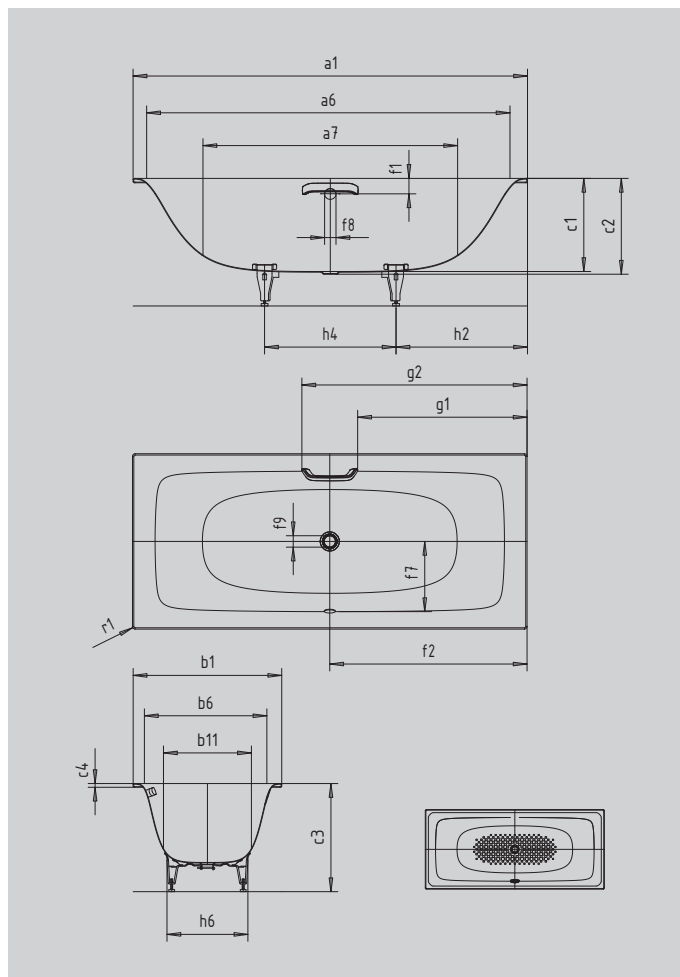

# SILENIO

- vana se plynule a harmonicky integruje do vaší koupelny
- ergonomicky plynoucí vnitřní tvar zve k uvolňující koupeli
- všestranná pro všechny montážní situace
- v nabídce také s madlem
- koupání ve dvou: dvě identické zádové opěrky a středový odpad
- ze smaltované oceli KALDEWEI
- designed by Anke Salomon

Ilustrační obrázek

Model		674
Vnější délka	$a_1$	1700 mm
Vnitřní délka (nahore)	$a_6$	1576 mm
Vnitřní délka (dole)	$a_7$	1112 mm
Vnější šířka	$b_1$	750 mm
Vnitřní šířka (nahore)	$b_6$	626 mm
Vnitřní šířka (dole)	$b_{11}$	423 mm
Vnitřní hloubka	$c_1$	400 mm
Hloubka včetně odtokového otvoru	$c_2$	410 mm
Výška s nohami	$c_3$	544 - 583 mm
Výška okraje	$c_4$	20 mm
Vzdálenost horní hrany od středu přepadového otvoru	$f_1$	70 mm
Vzdálenost okraje vany od středu odtokového otvoru	$f_2$	850 mm
Vzdálenost středu odtokového otvoru a přepadového otvoru	$f_7$	293 mm
Průměr přepadového otvoru	$f_8$	Ø 52 mm
Průměr odtokového otvoru	$f_9$	Ø 52 mm
Vzdálenost od okraje vany (v nohách) od bližšího konce madla	$g_1$	722 mm
Vzdálenost okraje vany (v nohách) od vzdálenějšího konce madla	$g_2$	978 mm
Vzdálenost okraje vany na straně noh od středu noh	$h_2$	566 mm
Vzdálenost mezi nohami	$h_4$	568 mm
Max. šířka noh	$h_6$	340 mm
Vnější poloměr	$r_1$	12 mm
Užitečný objem		96 l
Čistá hmotnost		44 kg
Celoplošný antislip		780 x 252 mm