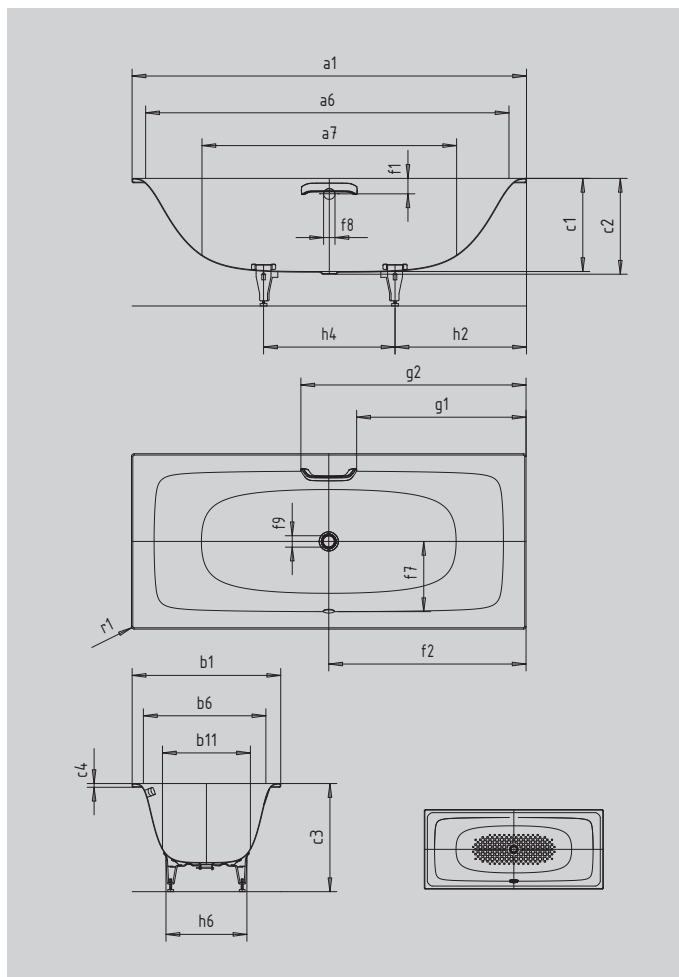

SILENIO

- vana se plynule a harmonicky integruje do vaší koupelny
- ergonomicky plynoucí vnitřní tvar zve k uvolňující koupeli
- všestranná pro všechny montážní situace
- v nabídce také s madlem
- koupání ve dvou: dvě identické zádové opěrky a středový odpad
- ze smaltované oceli KALDEWEI
- designed by Anke Salomon

Ilustrační obrázek

Model		678
Vnější délka	a_1	1900 mm
Vnitřní délka (nahore)	a_6	1776 mm
Vnitřní délka (dole)	a_7	1262 mm
Vnější šířka	b_1	900 mm
Vnitřní šířka (nahore)	b_6	776 mm
Vnitřní šířka (dole)	b_{11}	537 mm
Vnitřní hloubka	c_1	425 mm
Hloubka včetně odtokového otvoru	c_2	435 mm
Výška s nohami	c_3	565 - 602 mm
Výška okraje	c_4	
Vzdálenost horní hrany od středu přepadového otvoru	f_1	70 mm
Vzdálenost okraje vany od středu odtokového otvoru	f_2	950 mm
Vzdálenost středu odtokového otvoru a přepadového otvoru	f_7	362 mm
Průměr přepadového otvoru	f_8	Ø 52 mm
Průměr odtokového otvoru	f_9	Ø 52 mm
Vzdálenost od okraje vany (v nohách) od bližšího konce madla	g_1	822 mm
Vzdálenost okraje vany (v nohách) od vzdálenějšího konce madla	g_2	1078 mm
Vzdálenost okraje vany na straně noh od středu noh	h_2	591 mm
Vzdálenost mezi nohami	h_4	718 mm
Max. šířka noh	h_6	430 mm
Vnější poloměr	r_1	12 mm
Užitečný objem		188 l
Čistá hmotnost		56 kg
Celoplošný antislip		924 x 348 mm