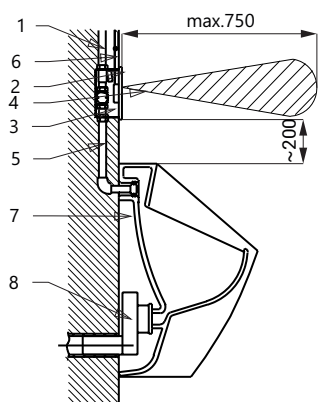

Automatický splachovač pisoárů SLP 02N

SLP 02N

Vlastnosti

- reaguje na přítomnost osoby před pisoárem ve vzdálenosti max 0,7 m od snímače po dobu delší než 7,5 s
- ke spláchnutí dojde po vystoupení osoby ze snímané zóny
- doba splachování je nastavitelná od 0,5 do 15,5 s
- nastavení parametrů pomocí dálkového ovladače SLD 03
- samočinné spláchnutí po 24 hodinách od posledního sepnutí ventilu
- hlídání stavu baterie (u variant s indexem B)
- možnost regulace průtoku vody kulovým ventilem

Stavební připravenost

- 1 - přívod vody
- 2 - nerezový kryt s elektronikou
- 3 - montážní krabice
- 4 - snímaná oblast
- 5 - propojení s pisoárem
- 6 - přívod napájení
- 7 - pisoár
- 8 - sifon

Technická specifikace

Rozměr nerezového krytu	170 x 170 x 10 mm
Rozměr montážní krabice	140 x 140 x 75 mm
Napájecí napětí	
▪ SLP 02N	24 V DC
▪ SLP 02NZ	230 V AC/50 Hz
▪ SLP 02NB	6 V
Příkon	
▪ při napájení 24 V DC	7 W
▪ při napájení 6 V	3 W
Dosah	0,6 - 0,75 m
Doporučený pracovní tlak	0,1 - 0,6 MPa
Průtok	18 l/min (inf. údaj)
Vstup vody	vnější závit G 3/4"
Výstup vody	vnější závit G 3/4"