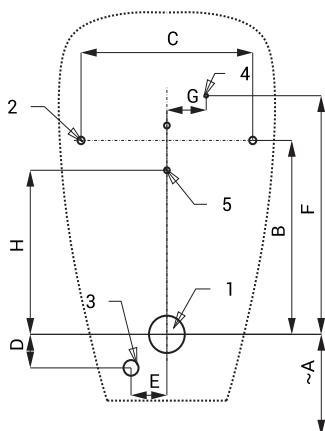

Keramický pisoár s radarovým splachovačem SLP 23RS

SLP 23 - CAPRINO

Vlastnosti

- úsporné splachování jedním litrem vody
- jednoduchá montáž podle montážní šablony
- celý splachovací systém je umístěn za pisoárem
- reaguje pouze na použití pisoáru (vyhodnocuje změny, ke kterým dochází uvnitř pisoáru při průtoku kapaliny)
- doba splachování je nastavitelná od 0,5 do 15,5 sekundy
- nastavení parametrů pomocí dálkového ovladače SLD 04 bez nutnosti demontáže pisoáru (akustická indikace nastavování)
- samočinné spláchnutí po 6 hodinách od posledního sepnutí ventilu
- hlídání stavu baterie (u variant s indexem B)
- možnost regulace průtoku vody rohovým ventilem
- po spláchnutí provede splachovač krátké doplnění vody do sifonu

Stavební připravenost

- 1 - odpadní potrubí Ø 50 mm
- 2 - otvory pro úchyty
- 3 - přívod vody
- 4 - přívod napájení 24 V DC nebo 230 V AC
- 5 - otvory pro hmoždinky

SLP 23

Rozměry (mm)	A	B	C	D	E	F	G	H	I
SLP 23 - CAPRINO	400	260	240	45	50	320	55	220	

* pro výšku přední hrany pisoáru 650 mm nad zemí

Specifikace dodávky

- SLP 23RS - obj. č. 11235 keramický pisoár s radarovým splachovačem na montážní liště, elektromagnetický ventil, propojovací hadice, rohový ventil s filtrem a zpětnou klapkou, vtoková armatura s těsněním, sifon, úchytová sada, montážní šablona, napájecí zdroj (SLP 23RZ), 4 ks AA alkalických baterií 1,5 V, 2700 mAh s pouzdrem (SLP 23RB)
- SLP 23RZ - obj. č. 01235
- SLP 23RB - obj. č. 01230

18 l/min (inf. údaj)

Vstup vody

vnější závit G 1/2"

Výstup vody

vtoková armatura s těsněním