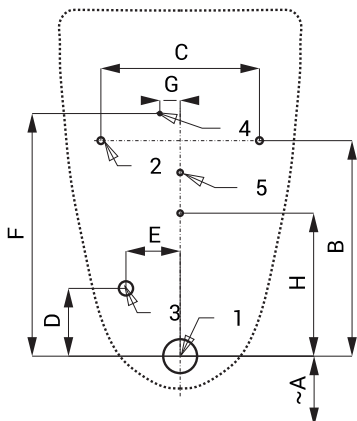

Radarový splachovač pro pisoár Ecco (Golf) SLP 36RS

Vlastnosti

- radarový splachovač pro pisoár Ecco (Golf) č. K5538
- úsporné splachování jedním litrem vody
- jednoduchá montáž podle šablony
- celý splachovací systém je umístěn za pisoárem
- reaguje pouze na použití pisoáru (vyhodnocuje změny, ke kterým dochází uvnitř pisoáru při průtoku kapaliny)
- doba splachování je nastavitelná od 0,5 do 15,5 s
- nastavení parametrů pomocí dálkového ovladače SLD 04 bez nutnosti demontáže pisoáru (akustická indikace nastavování)
- samočinné spláchnutí po 6 hodinách od posledního sepnutí ventilu
- hlídání stavu baterie (u variant s indexem B)
- možnost regulace průtoku vody rohovým ventilem
- po spláchnutí provede splachovač krátké doplnění vody do sifonu

Stavební připravenost

- 1 - odpadní potrubí Ø 50 mm
2 - otvory pro úchyty
3 - přívod vody
4 - napájecí napětí 24 V DC nebo 230 V AC
5 - otvory pro hmoždinky

Rozměry (mm)	A	B	C	D	E	F	G	H
SLP 36 - Ecco	365	318	234	100	80	358	30	211

* pro výšku přední hrany pisoáru 650 mm nad zemí

Specifikace dodávky

- SLP 36RS - obj. č. 11365 radarový splachovač na montážní liště, elektromagnetický ventil, propojovací hadice,
SLP 36RZ - obj. č. 01365 rohový ventil s filtrem a zpětnou klapkou, vtoková armatura s těsněním, sifon,
SLP 36RB - obj. č. 11367 montážní šablona, napájecí zdroj (SLP 36RZ), 4 ks AA alkalických baterií 1,5 V, 2700 mAh s pouzdrem (SLP 36RB)

18 l/min (inf. údaj)

Vstup vody

vnější závit G 1/2"

Výstup vody

vtoková armatura s těsněním

Ilustrační foto:

SLA 11

SLA 11A