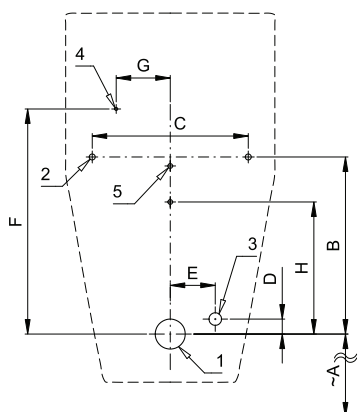

## Vlastnosti

- radarový splachovač pro pisoár Architectura (Villeroy & Boch) č. 557400
- úsporné splachování jedním litrem vody
- při instalaci je nutné zaslepit otvory pro napouštění silikonovými zátkami (viz. montážní návod)
- jednoduchá montáž podle šablony
- celý splachovací systém je umístěn za pisoárem
- reaguje pouze na použití pisoáru (vyhodnocuje změny, ke kterým dochází uvnitř pisoáru při průtoku kapaliny)
- doba splachování je nastavitelná od 0,5 do 15,5 s
- nastavení parametrů pomocí dálkového ovladače SLD 04 bez nutnosti demontáže pisoáru (akustická indikace nastavování)
- samočinné spláchnutí po 6 hodinách od posledního sepnutí ventilu
- hlídání stavu baterie (u variant s indexem B)
- možnost regulace průtoku vody kulovým ventilem
- po spláchnutí provede splachovač krátké doplnění vody do sifonu

## Stavební připravenost

- 1 - odpadní potrubí Ø 50 mm  
2 - otvory pro úchyty  
3 - přívod vody  
4 - přívod napájení  
5 - otvory pro hmoždinky

### Vstup vody

vnější závit G 1/2"

### Výstup vody

vtoková armatura s těsněním

Ilustrační foto:

Rozměry (mm)	A	B	C	D	E	F	G	H
SLP 68 - Architectura	390	295	260	25	75	375	90	220

\* pro výšku přední hrany pisoáru 650 mm nad zemí