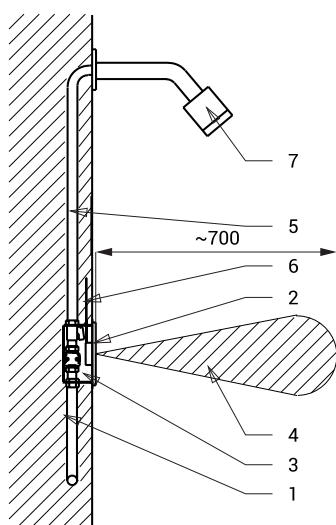

Automatické černé ovládání sprch SLS 01AKV

SLS 01AKV

Vlastnosti

- **hygienický proplach**
- je určeno pro jednotrubkový přívod studené nebo tepelně upravené vody
- reaguje na přítomnost osoby ve snímané zóně okamžitým spuštěním vody
- k vypnutí vody dojde po vystoupení osoby ze snímané zóny (možno nastavit v rozsahu 0,25 - 7,75 s), standardně 3 s
- bezpečnostní funkce vypnutí vody po 5 minutách
- hlídání stavu baterie (u variant s indexem B)
- možnost přepnutí do režimu START/STOP
- nastavení parametrů pomocí dálkového ovladače SLD 03

Stavební připravenost

- 1 - přívod vody
- 2 - nerezový kryt s elektronikou
- 3 - montážní krabice
- 4 - snímaná oblast
- 5 - výtok vody
- 6 - přívodní napájení
- 7 - sprchová hlavice (není součástí dodávky)

Technická specifikace

Rozměr nerezového krytu	170 x 170 x 10 mm
Rozměr montážní krabice	140 x 140 x 75 mm
Napájecí napětí	
▪ SLS 01AKV	24 V DC
▪ SLS 01AKVB	6 V
Příkon	
▪ při napájení 24 V DC	7 W
▪ při napájení 6 V	3 W
Životnost baterií	
▪ 4 ks AA alkalických baterií 1,5 V, 2700 mAh	cca 2 roky (při 100 sepnutích denně)
Dosah	
▪ standardně	0,27 - 0,35 m
▪ v režimu START/STOP	0,05 - 0,15 m
Doporučený pracovní tlak	0,1 - 0,6 MPa
Průtok	12 l/min. (inf. údaj)
Vstup vody	vnější závit G 3/4"
Výstup vody	vnější závit G 3/4"