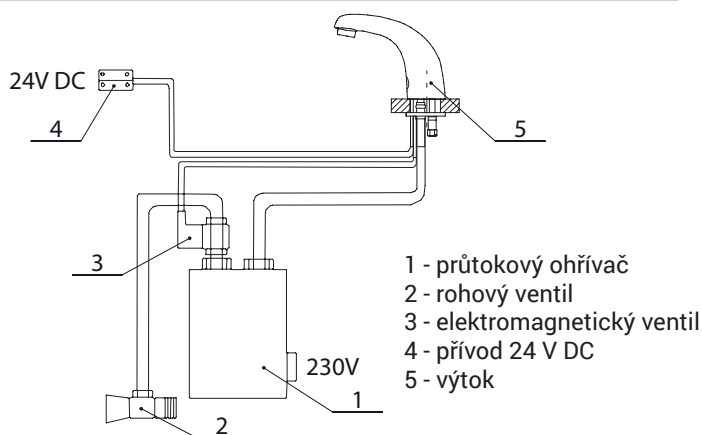

Stavební připravenost

Technická specifikace

Napájecí napětí

- SLU 01NH 24 V DC
- SLU 01NHB 6 V

Příkon

- při napájení 24 V DC 7 W
- při napájení 6 V 3 W

Životnost baterií

- 4 ks AA alkalických baterií 1,5 V, 2700 mAh cca 2 roky (při 100 sepnutích denně)

Dosah

- standardně 0,13 - 0,19 m
- v režimu START/STOP 0,05 - 0,15 m

Doporučený pracovní tlak

- 0,1 - 0,6 MPa

Průtok

- 6 l/min. (inf. údaj)

Vstup vody

- vnější závit G 1/2"

Nastavení teploty vody

- na ohřivači

Specifikace dodávky

1. SLU 01NH - obj. č. 33011 výtokové ramínko s elektronikou, elektromagnetický ventil (1 ks), propojovací hadice,
   SLU 01NHB - obj. č. 33012 rohový ventil s filtrem a zpětnou klapkou (1 ks), 4 ks AA alkalických baterií 1,5 V, 2700 mAh s pouzdem (SLU 01NHB)

Doporučené příslušenství

1. SLZ 01Y - obj. č. 05012 napájecí zdroj 24 V DC pro max. 5 ks umyvadlových baterií
   SLZ 01Z - obj. č. 05011 napájecí zdroj 24 V DC pro max. 9 ks umyvadlových baterií
   SLZ 04Y - obj. č. 05042 napájecí zdroj 24 V DC na DIN lištu, pro max. 5 ks umyvadlových baterií
   SLZ 04Z - obj. č. 05041 napájecí zdroj 24 V DC na DIN lištu, pro max. 9 ks umyvadlových baterií
   SLZ 04X - obj. č. 10049 napájecí zdroj 24 V DC na DIN lištu, pro max. 15 ks umyvadlových baterií
   SLZ 06 - obj. č. 05060 napájecí zdroj 24 V DC pro max. 1 ks umyvadlové baterie
   SLD 03 - obj. č. 07030 dálkové ovládání pro nastavení parametrů
   SLA 36 - obj. č. 06360 sada 4 ks alkalických baterií AA, 1,5 V, 2700 mAh (u variant s indexem B)