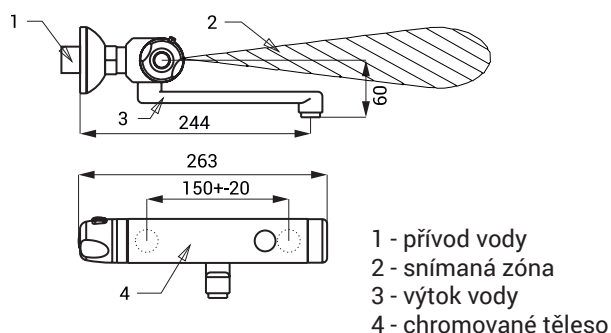

Automatická nástěnná termostatická umyvadlová baterie SLU 25S

SANELA 
we make water cool®

Vlastnosti

- úsporná perlátor, průtok 6 l/min
- hygienický proplach
- použití ve zdravotnictví
- otočné výtokové ramínko
- je určena pro přívod teplé a studené vody, nastavení teploty termostatickou kartou
- pojistka proti opaření
- uzavření horké vody při výpadku studené vody do 1 s
- tlak teplé a studené vody musí být stejný
- reaguje na přítomnost osoby ve snímané zóně okamžitým spuštěním vody
- k vypnutí vody dojde po vystoupení osoby ze snímané zóny (možno nastavit v rozsahu 0,25 - 7,75 s), standardně 3 s
- bezpečnostní funkce vypnutí vody po 5 minutách
- hlídání stavu baterie (u variant s indexem B)
- možnost přepnutí do režimu START/STOP
- nastavení parametrů pomocí dálkového ovladače SLD 03

Stavební připravenost

Technická specifikace

SLU 25S, SLU 25SB	rozteč přívodů 150 mm
Napájecí napětí	
▪ SLU 25S	24 V DC
▪ SLU 25SB	9 V
Příkon	
▪ při napájení 24 V DC	3 W
▪ při napájení 9 V	2 W
Životnost baterie	
▪ lithiová 9 V, typ U9VL	cca 2 roky při 100 sepnutích denně
Dosah	
▪ standardně	0,6 - 0,75 m
▪ v režimu START/STOP	0,05 - 0,15 m
Doporučený pracovní tlak	0,1 - 0,6 MPa
Průtok	6 l/min. (inf. údaj)
Vstup vody	vnější závit G 1/2"

Specifikace dodávky

SLU 25S	- obj. č. 33258	baterie s výtokovým ramínkem, elektronikou, termostatem a elektromagnetickým ventilem, etážka (2 ks), chromovaná krytka (2 ks), filtr (2 ks), imbusový klíč, lithiová napájecí baterie SLA 09 (SLU 25SB)
SLU 25SB	- obj. č. 33259	