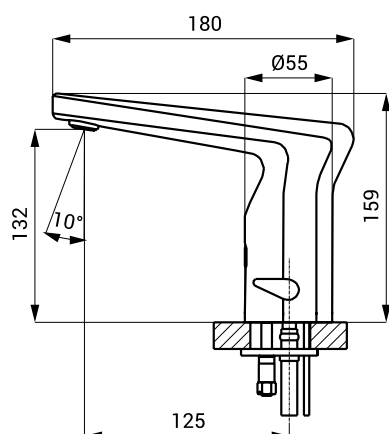

Automatická směšovací umyvadlová baterie SLU 37

SANELA 
we make water cool®

Vlastnosti

- úsporný perlátor, průtok 6 l/min
- hygienický proplach
- možnost jednorázového nastavení regulace teploty vody a následné zaslepení víčkem
- elektromagnetický ventil je integrován v těle baterie
- je určena pro přívod teplé a studené vody, nastavení teploty páčkou
- reaguje na přítomnost rukou ve snímané zóně okamžitým spuštěním vody
- k vypnutí vody dojde po vyjmutí rukou po uplynutí nastavené doby (možno nastavit v rozsahu 0,25 – 7,75 s)
- bezpečnostní funkce vypnutí vody po 5 minutách
- hlídání stavu baterie (u variant s indexem B)
- možnost přepnutí do režimu START/STOP
- nastavení parametrů pomocí dálkového ovladače SLD 03

Rozměry

Technická specifikace

Napájecí napětí

- SLU 37 24 V DC
- SLU 37B 6 V

Příkon

- při napájení 24 V DC 2 W
- při napájení 6 V 2 W

Životnost baterií

- 4 ks AA alkalických baterií 1,5 V, 2700 mAh cca 2 roky (při 100 sepnutích denně)

Dosah

- standardně 0,13 - 0,19 m
- v režimu START/STOP 0,05 - 0,15 m

Doporučený pracovní tlak

- 0,1 - 0,6 MPa

Průtok

- 6 l/min. (inf. údaj)

Vstup vody

- vnější závit G 1/2"

Specifikace dodávky

- SLU 37 - obj. č. 03370 výtokové ramínko s regulací teploty, elektronikou a elektromagnetickým ventilem,
SLU 37B - obj. č. 03375 propojovací hadice, rohový ventil s filtrem a zpětnou klapkou (2 ks), záslepka regulace teploty, 4 ks AA alkalických baterií 1,5 V, 2700 mAh s pouzdrům (SLU 37B)