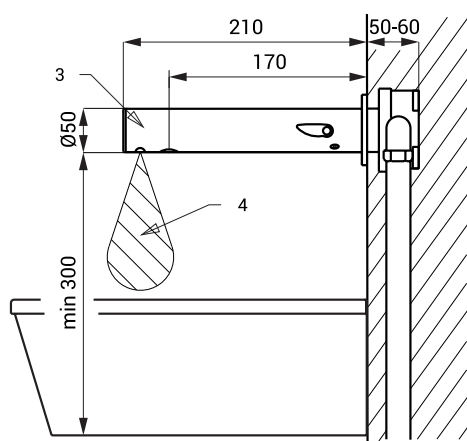

Automatická nástěnná směšovací umyvadlová baterie SLU 42KB

SANELA
we make water cool®

Vlastnosti

- úsporný perlátor, průtok 6 l/min
- hygienický proplach
- je určena pro přívod teplé a studené vody, nastavení teploty páčkou
- reaguje na přítomnost rukou ve snímané zóně okamžitým spuštěním vody
- k vypnutí vody dojde po vyjmutí rukou po uplynutí nastavené doby (možno nastavit v rozsahu 0,25 – 7,75 s)
- bezpečnostní funkce vypnutí vody po 5 minutách
- hlídání stavu baterie
- možnost přepnutí do režimu START/STOP
- nastavení parametrů pomocí dálkového ovladače SLD 03

Stavební připravenost

- 1 - přívod teplé vody
- 2 - přívod studené vody
- 3 - výtokové ramínko s elektronikou
- 4 - snímaná oblast

Technická specifikace

| | |
|--|---|
| Rozměry montážní krabice | 90 x 80 x 40 mm |
| Napájecí napětí | 6 V |
| Příkon | 2 W |
| Životnost baterií | cca 2 roky (při 100 sepnutích denně) |
| ▪ 4 ks AA alkalických baterií 1,5 V, 2700 mAh | |
| Dosah | 0,11 - 0,15 m |
| ▪ standardně | 0,05 - 0,15 m |
| ▪ v režimu START/STOP | 0,1 - 0,6 MPa |
| Doporučený pracovní tlak | 0,1 - 0,6 MPa |
| Průtok | 6 l/min. (inf. údaj) |
| Vstup vody | vnější závit G 1/2" |

Specifikace dodávky

SLU 42KB - obj. č. 03425 výtokové ramínko s regulací teploty, elektronikou a elektromagnetickým ventilem, plastová montážní krabice, 4 ks AA alkalických baterií 1,5 V, 2700 mAh

Doporučené příslušenství