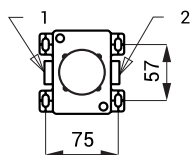

Stavební připravenost

- 1 - přívod teplé vody
- 2 - přívod studené vody
- 3 - výtokové ramínko s elektronikou
- 4 - snímaná oblast

Technická specifikace

| | |
|--|---|
| Rozměry montážní krabice | 90 x 80 x 40 mm |
| Napájecí napětí | 6 V |
| Příkon | 2 W |
| Životnost baterií | cca 2 roky (při 100 sepnutích denně) |
| ▪ 4 ks AA alkalických baterií 1,5 V, 2700 mAh | |
| Dosah | 0,11 - 0,15 m |
| ▪ standardně | 0,05 - 0,15 m |
| ▪ v režimu START/STOP | 0,1 - 0,6 MPa |
| Doporučený pracovní tlak | 0,1 - 0,6 MPa |
| Průtok | 6 l/min. (inf. údaj) |
| Vstup vody | vnější závit G 1/2" |

Specifikace dodávky

SLU 42KB - obj. č. 03425 výtokové ramínko s regulací teploty, elektronikou a elektromagnetickým ventilem, plastová montážní krabice, 4 ks AA alkalických baterií 1,5 V, 2700 mAh

Doporučené příslušenství