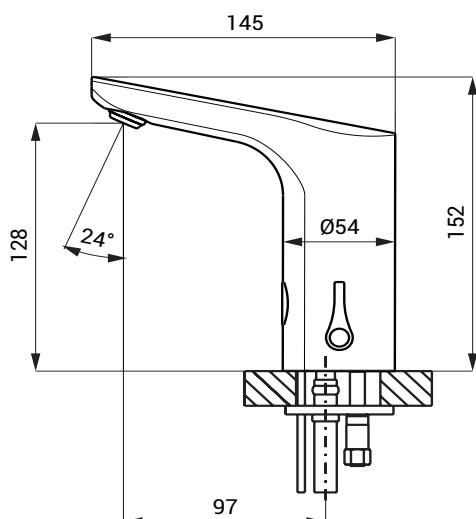

Automatická směšovací umyvadlová baterie SLU 76

SANELA 
we make water cool®

zaslepení víčkem

Vlastnosti

- úsporný perlátor, průtok 6 l/min
- hygienický proplach
- možnost jednorázového nastavení regulace teploty vody a následné zaslepení víčkem
- elektromagnetický ventil je integrován v těle baterie
- je určena pro přívod teplé a studené vody, nastavení teploty páčkou
- reaguje na přítomnost rukou ve snímané zóně okamžitým spuštěním vody
- k vypnutí vody dojde po vyjmutí rukou po uplynutí nastavené doby (možno nastavit v rozsahu 0,25 – 7,75 s)
- bezpečnostní funkce vypnutí vody po 5 minutách
- hlídání stavu baterie (u variant s indexem B)
- možnost přepnutí do režimu START/STOP
- nastavení parametrů pomocí dálkového ovladače SLD 03

Rozměry

Technická specifikace

Napájecí napětí

- SLU 76 24 V DC
- SLU 76B 6 V

Příkon

- při napájení 24 V DC 2 W
- při napájení 6 V 2 W

Životnost baterií

- 4 ks AA alkalických baterií 1,5 V, 2700 mAh cca 2 roky (při 100 sepnutích denně)

Dosah

- standardně 0,13 - 0,19 m
- v režimu START/STOP 0,05 - 0,15 m

Doporučený pracovní tlak

0,1 - 0,6 MPa

Průtok

6 l/min. (inf. údaj)

Vstup vody

vnější závit G 1/2"

Specifikace dodávky

- SLU 76 - obj. č. 03760 výtokové ramínko s regulací teploty, elektronikou a elektromagnetickým ventilem,
SLU 76B - obj. č. 03765 propojovací hadice, rohový ventil s filtrem a zpětnou klapkou (2 ks), záslepka regulace teploty, 4 ks AA alkalických baterií 1,5 V, 2700 mAh s pouzdem (SLU 76B)