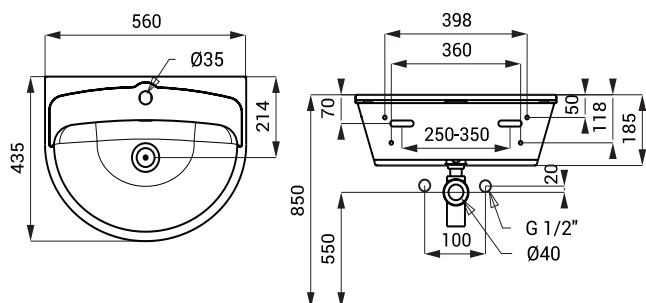

Nerezová umyvadla SLUN 01, SLUN 02, SLUN 36A

SLUN 01

Vlastnosti

- závěsné nerezové umyvadlo
- s otvorem pro baterii
- přepad
- materiál AISI - 304
- povrch matný

Rozměry

Specifikace dodávky

SLUN 01 - obj. č. 93010 nerezové umyvadlo, přepadová sada, sifon, úchytová sada

SLUN 02

Vlastnosti

- závěsné nerezové umyvadlo se zadní stěnou
- s otvorem pro baterii
- přepad
- materiál AISI - 304
- povrch matný

Rozměry

Specifikace dodávky

SLUN 02 - obj. č. 93020 nerezové umyvadlo, konzole 2 ks, zadní stěna, přepadová sada, sifon, úchytová sada

SLUN 36A

Vlastnosti

- závěsné nerezové umyvadlo
- vhodné pro umístění více umyvadel vedle sebe do řady
- s otvorem pro baterii
- přepad
- materiál AISI - 304
- povrch matný

Rozměry

Specifikace dodávky

SLUN 36A - obj. č. 73362 nerezové umyvadlo, přepadová sada, sifon, úchytová sada včetně zátky a řetízku