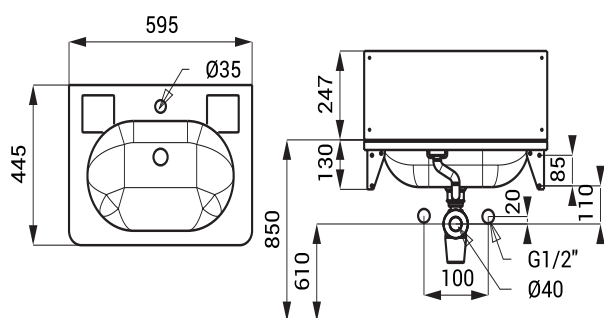

Nerezová umyvadla SLUN 01, SLUN 02, SLUN 36A

SLUN 01

Vlastnosti

- závěsné nerezové umyvadlo
- s otvorem pro baterii
- přepad
- materiál AISI - 304
- povrch matný

Rozměry

Specifikace dodávky

SLUN 01 - obj. č. 93010 nerezové umyvadlo, přepadová sada, sifon, úchytová sada

SLUN 02

Vlastnosti

- závěsné nerezové umyvadlo se zadní stěnou
- s otvorem pro baterii
- přepad
- materiál AISI - 304
- povrch matný

Rozměry

Specifikace dodávky

SLUN 02 - obj. č. 93020 nerezové umyvadlo, konzole 2 ks, zadní stěna, přepadová sada, sifon, úchytová sada

SLUN 36A

Vlastnosti

- závěsné nerezové umyvadlo
- vhodné pro umístění více umyvadel vedle sebe do řady
- s otvorem pro baterii
- přepad
- materiál AISI - 304
- povrch matný

Rozměry

Specifikace dodávky

SLUN 36A - obj. č. 73362 nerezové umyvadlo, přepadová sada, sifon, úchytová sada včetně zátky a řetízku