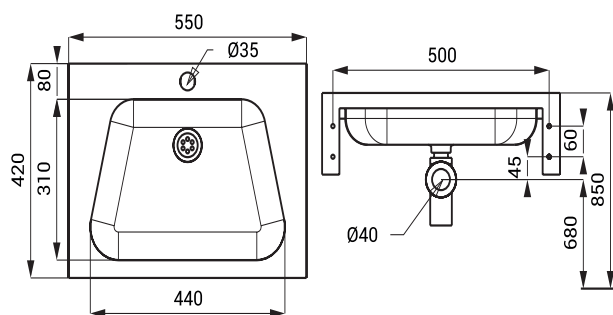

SLUN 02

Vlastnosti

- závěsné nerezové umyvadlo se zadní stěnou
- s otvorem pro baterii
- přepad
- materiál AISI - 304
- povrch matný

Rozměry

Specifikace dodávky

SLUN 02 - obj. č. 93020 nerezové umyvadlo, konzole 2 ks, zadní stěna, přepadová sada, sifon, úchytová sada

SLUN 36A

Vlastnosti

- závěsné nerezové umyvadlo
- vhodné pro umístění více umyvadel vedle sebe do řady
- s otvorem pro baterii
- přepad
- materiál AISI - 304
- povrch matný

Rozměry

Specifikace dodávky

SLUN 36A - obj. č. 73362 nerezové umyvadlo, přepadová sada, sifon, úchytová sada včetně zátky a řetízku