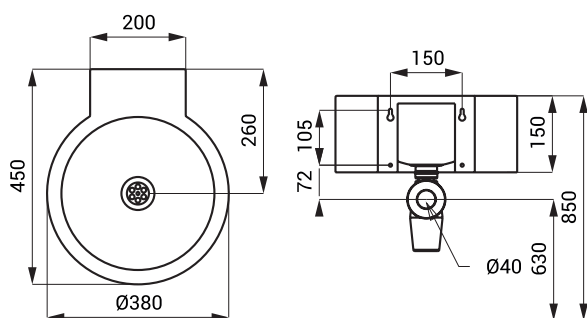

### Rozměry

### Specifikace dodávky

SLUN 13 - obj. č. 93130 nerezové umyvadlo, sifon, úchyťová sada

SLUN 17

## Rozměry