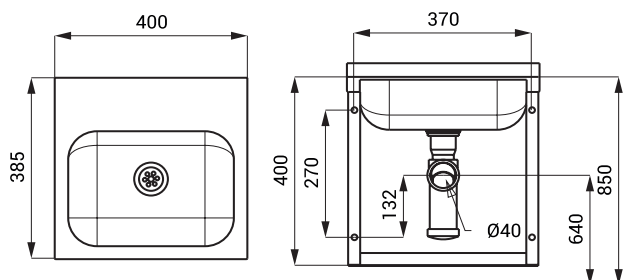

### Rozměry

### Specifikace dodávky

SLUN 11 - obj. č. 93110 nerezové rohové umyvadlo, sifon, úchyťová sada

SLUN 13