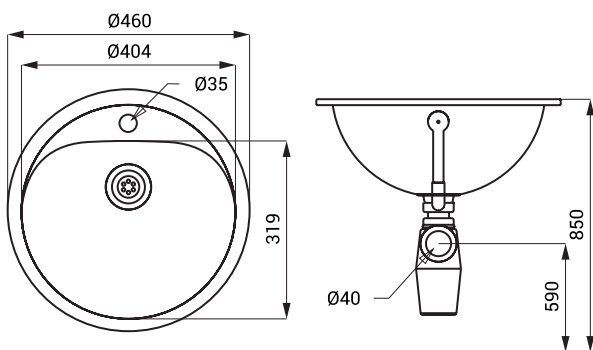

Nerezová umyvadla SLUN 28A, SLUN 32, SLUN 63

SLUN 28A

Vlastnosti

- zápusťné nerezové umyvadlo shora do desky
- s otvorem pro baterii
- přepad
- materiál AISI - 304
- povrch lesklý

Rozměry

Specifikace dodávky

SLUN 28A - obj. č. 73282 nerezové umyvadlo, přepadová sada, sifon

SLUN 32

Vlastnosti

- zápusťné nerezové kulaté umyvadlo shora do desky
- s otvorem pro baterii
- přepad
- materiál AISI - 304
- povrch lesklý (SLUN 32)
- povrch matný (SLUN 32X)

Rozměry

Specifikace dodávky

SLUN 32 - obj. č. 93320 nerezové umyvadlo, přepadová sada, sifon
SLUN 32X - obj. č. 93328

SLUN 63

Vlastnosti

- zápusťné nerezové oválne umyvadlo shora do desky
- bez otvoru pro baterii
- přeпад
- materiál AISI - 304
- povrch lesklý

Rozměry

Specifikace dodávky

SLUN 63 - obj. č. 93630 nerezové umyvadlo, přeпадová sada, sifon