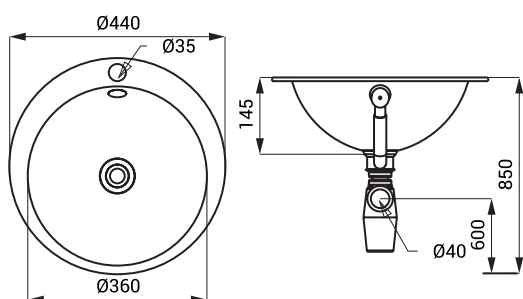

Nerezová umyvadla SLUN 28A, SLUN 32, SLUN 63

SLUN 28A

Vlastnosti

- zápusťné nerezové umyvadlo shora do desky
- s otvorem pro baterii
- přepad
- materiál AISI - 304
- povrch lesklý

Rozměry

Specifikace dodávky

SLUN 28A - obj. č. 73282 nerezové umyvadlo, přepadová sada, sifon

SLUN 32

Vlastnosti

- zápusťné nerezové kulaté umyvadlo shora do desky
- s otvorem pro baterii
- přepad
- materiál AISI - 304
- povrch lesklý (SLUN 32)
- povrch matný (SLUN 32X)

Rozměry

Specifikace dodávky

SLUN 32 - obj. č. 93320 nerezové umyvadlo, přepadová sada, sifon
SLUN 32X - obj. č. 93328

SLUN 63

Vlastnosti

- zápusťné nerezové oválne umyvadlo shora do desky
- bez otvoru pro baterii
- přeпад
- materiál AISI - 304
- povrch lesklý

Rozměry

Specifikace dodávky

SLUN 63 - obj. č. 93630 nerezové umyvadlo, přeпадová sada, sifon