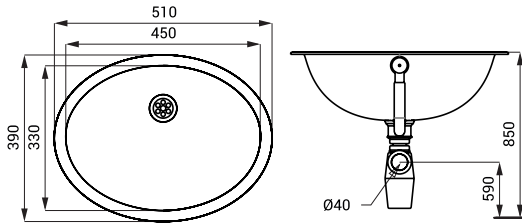

Rozměry

Specifikace dodávky

SLUN 32 - obj. č. 93320 nerezové umyvadlo, přepadová sada, sifon
SLUN 32X - obj. č. 93328

SLUN 63

Vlastnosti

- zápusťné nerezové oválne umyvadlo shora do desky
- bez otvoru pro baterii
- přeпад
- materiál AISI - 304
- povrch lesklý

Rozměry

Specifikace dodávky

SLUN 63 - obj. č. 93630 nerezové umyvadlo, přeпадová sada, sifon