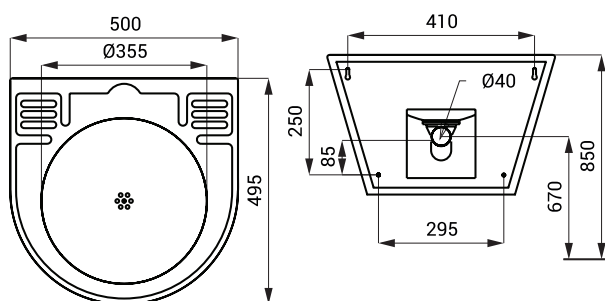

Rozměry

Specifikace dodávky

SLUN 58 - obj. č. 93580 nerezové umyvadlo, sifon, úchytová sada

SLUN 59

Vlastnosti

- antivandalové provedení
- použití pro věznice
- závěsné nerezové umyvadlo
- montáž přes servisní otvor a speciální šrouby
- bez otvoru pro baterii (možnost jeho zhotovení na objednávku)
- vyztuženo polyuretanem (snížená hlučnost, zvýšená pevnost)
- materiál AISI - 304
- povrch matný

Rozměry

Specifikace dodávky

SLUN 59 - obj. č. 93590 nerezové umyvadlo, sifon, úchytová sada

SLUN 69

Vlastnosti

- antivandalové provedení
- závěsné nerezové umyvadlo
- bez otvoru pro baterii (možnost jeho zhotovení na objednávku)
- montáž pomocí montážní desky
- materiál AISI - 304
- povrch matný

Rozměry

Specifikace dodávky

SLUN 69 - obj. č. 73690 nerezové umyvadlo, sifon, úchytová sada