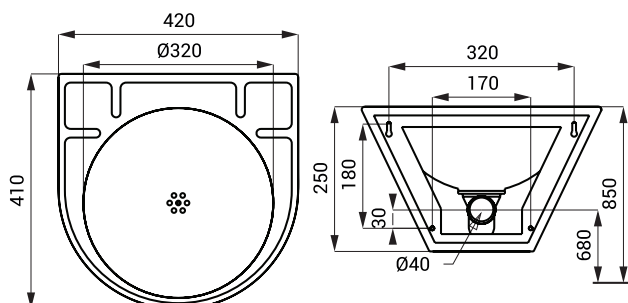

Nerezová umyvadla SLUN 58, SLUN 59, SLUN 69

SLUN 58

Vlastnosti

- antivandalové provedení
- použití pro věznice
- závěsné nerezové umyvadlo
- montáž přes servisní otvor a speciální šrouby
- bez otvoru pro baterii (možnost jeho zhotovení na objednávku)
- vyztuženo polyuretanem (snížená hlučnost, zvýšená pevnost)
- materiál AISI - 304
- povrch matný

Rozměry

Specifikace dodávky

SLUN 58 - obj. č. 93580 nerezové umyvadlo, sifon, úchytová sada

SLUN 59

Vlastnosti

- antivandalové provedení
- použití pro věznice
- závěsné nerezové umyvadlo
- montáž přes servisní otvor a speciální šrouby
- bez otvoru pro baterii (možnost jeho zhotovení na objednávku)
- vyztuženo polyuretanem (snížená hlučnost, zvýšená pevnost)
- materiál AISI - 304
- povrch matný

Rozměry

Specifikace dodávky

SLUN 59 - obj. č. 93590 nerezové umyvadlo, sifon, úchytová sada

SLUN 69

Vlastnosti

- antivandalové provedení
- závěsné nerezové umyvadlo
- bez otvoru pro baterii (možnost jeho zhotovení na objednávku)
- montáž pomocí montážní desky
- materiál AISI - 304
- povrch matný

Rozměry

Specifikace dodávky

SLUN 69 - obj. č. 73690 nerezové umyvadlo, sifon, úchytová sada