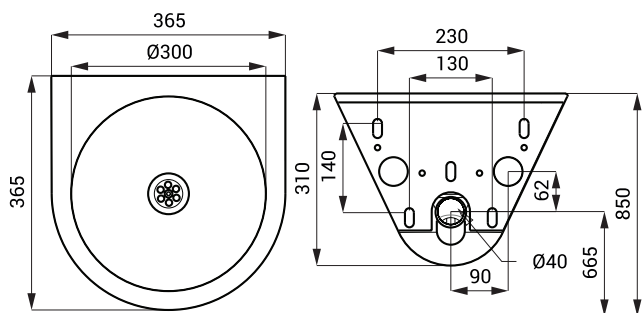

Rozměry

Specifikace dodávky

SLUN 58 - obj. č. 93580 nerezové umyvadlo, sifon, úchytová sada

SLUN 59

Vlastnosti

- antivandalové provedení
- použití pro věznice
- závěsné nerezové umyvadlo
- montáž přes servisní otvor a speciální šrouby
- bez otvoru pro baterii (možnost jeho zhotovení na objednávku)
- vyztuženo polyuretanem (snížená hlučnost, zvýšená pevnost)
- materiál AISI - 304
- povrch matný

Rozměry

Specifikace dodávky

SLUN 59 - obj. č. 93590 nerezové umyvadlo, sifon, úchytová sada

SLUN 69

Vlastnosti

- antivandalové provedení
- závěsné nerezové umyvadlo
- bez otvoru pro baterii (možnost jeho zhotovení na objednávku)
- montáž pomocí montážní desky
- materiál AISI - 304
- povrch matný

Rozměry

Specifikace dodávky

SLUN 69 - obj. č. 73690 nerezové umyvadlo, sifon, úchytová sada