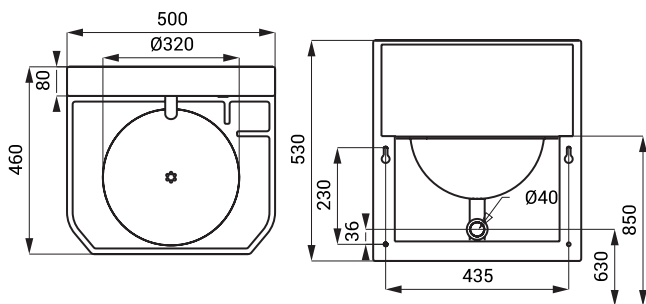

Rozměry

Technické údaje

Napájecí napětí

- SLUN 71E, 72E, 72ET 24 V DC
- SLUN 71EB, 72EB, 72ETB 6 V

Příkon

- při napájení 24 V DC 7 W
- při napájení 6 V 3 W

Životnost baterií

- 4 ks AA alkalických baterií cca 2 roky (při 100 sepnutích denně)
- 1,5 V, 2700 mAh

Dosah

0,23 - 0,31 m

Doporučený pracovní tlak

0,1 - 0,6 MPa

Průtok

6 l/min. (inf. údaj)

Vstup vody

vnější závit G 1/2"