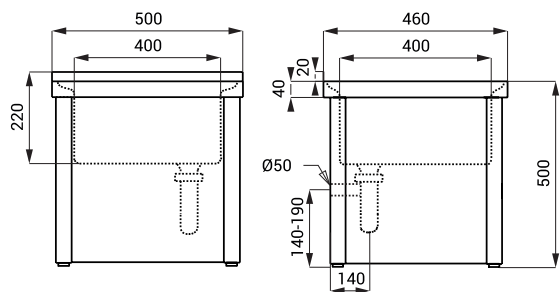

Rozměry

Specifikace dodávky

SLVN 03A - obj. č. 98037 nerezová výlevka, mřížka, sifon, úchytová sada

SLVN 03

Vlastnosti

- samostatně stojící nerezová výlevka
- s mřížkou
- je určena pro postavení do prostoru na podlahu
- materiál AISI - 304
- povrch matný

Rozměry

Specifikace dodávky

SLVN 03 - obj. č. 98030 nerezová výlevka, mřížka, sifon