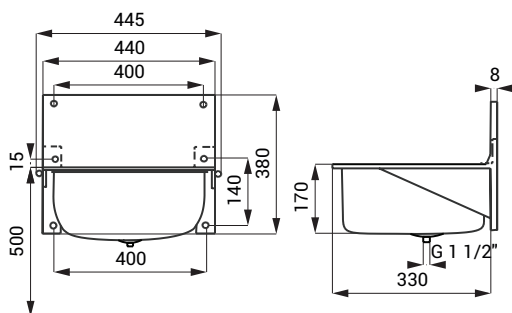

Nerezové výlevky SLVN 01, SLVN 04, SLVN 05

SLVN 01

Vlastnosti

- závěsná nerezová výlevka
- se zadní stěnou a mřížkou
- přeпад
- materiál AISI - 304
- povrch matný

Rozměry

Specifikace dodávky

SLVN 01 - obj. č. 98010 nerezová výlevka, zadní stěna, mřížka, přeпадová sada, sifon, úchytová sada

SLVN 04

Vlastnosti

- závěsná nerezová výlevka
- se zadní stěnou a mřížkou
- materiál AISI - 304
- povrch matný

Rozměry

Specifikace dodávky

SLVN 04 - obj. č. 98040 nerezová výlevka, zadní stěna, mřížka, sifon, úchytová sada

SLVN 05

Vlastnosti

- závěsná nerezová výlevka
- se zadní stěnou a mřížkou
- materiál AISI - 304
- povrch matný

Rozměry

Specifikace dodávky

SLVN 05 - obj. č. 98050 nerezová výlevka, zadní stěna, mřížka, sifon, úchytová sada