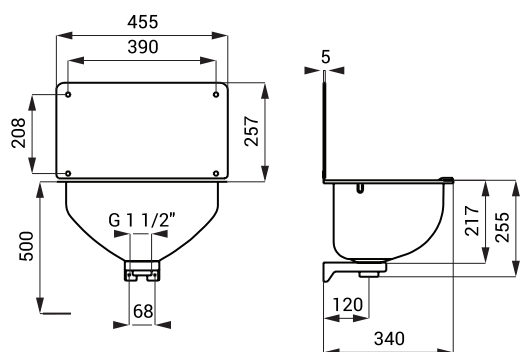

Nerezové výlevky SLVN 01, SLVN 04, SLVN 05

SLVN 01

Vlastnosti

- závěsná nerezová výlevka
- se zadní stěnou a mřížkou
- přeпад
- materiál AISI - 304
- povrch matný

Rozměry

Specifikace dodávky

SLVN 01 - obj. č. 98010 nerezová výlevka, zadní stěna, mřížka, přeпадová sada, sifon, úchytová sada

SLVN 04

Vlastnosti

- závěsná nerezová výlevka
- se zadní stěnou a mřížkou
- materiál AISI - 304
- povrch matný

Rozměry

Specifikace dodávky

SLVN 04 - obj. č. 98040 nerezová výlevka, zadní stěna, mřížka, sifon, úchytová sada

SLVN 05

Vlastnosti

- závěsná nerezová výlevka
- se zadní stěnou a mřížkou
- materiál AISI - 304
- povrch matný

Rozměry

Specifikace dodávky

SLVN 05 - obj. č. 98050 nerezová výlevka, zadní stěna, mřížka, sifon, úchytová sada