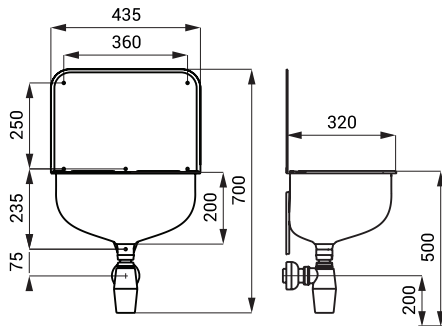

Nerezové výlevky SLVN 01, SLVN 04, SLVN 05

SLVN 01

Vlastnosti

- závěsná nerezová výlevka
- se zadní stěnou a mřížkou
- přeпад
- materiál AISI - 304
- povrch matný

Rozměry

Specifikace dodávky

SLVN 01 - obj. č. 98010 nerezová výlevka, zadní stěna, mřížka, přeпадová sada, sifon, úchytová sada

SLVN 04

Vlastnosti

- závěsná nerezová výlevka
- se zadní stěnou a mřížkou
- materiál AISI - 304
- povrch matný

Rozměry

Specifikace dodávky

SLVN 04 - obj. č. 98040 nerezová výlevka, zadní stěna, mřížka, sifon, úchytová sada

SLVN 05

Vlastnosti

- závěsná nerezová výlevka
- se zadní stěnou a mřížkou
- materiál AISI - 304
- povrch matný

Rozměry

Specifikace dodávky

SLVN 05 - obj. č. 98050 nerezová výlevka, zadní stěna, mřížka, sifon, úchytová sada