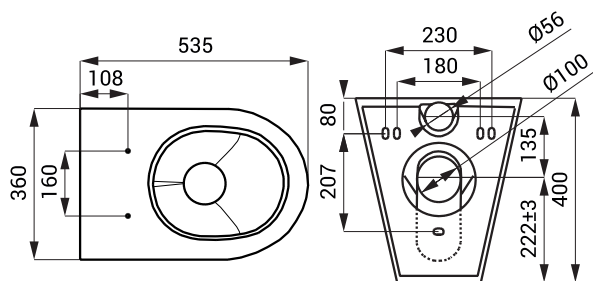

Nerezové WC SLWN 03

SLWN 03 + SLZN 31C

Vlastnosti

- antivandalové provedení
- na podlaze stojící WC k uchycení na stěnu a podlahu
- zaslepené otvory pro sedátko
- vyztužené polyuretanem (snížená hlučnost, zvýšená pevnost)
- montáž pomocí montážní desky
- materiál AISI - 304
- povrch matný

Rozměry

Specifikace dodávky

SLWN 03 - obj. č. 94030 nerezové WC

Doporučené příslušenství

SLZN 31C - obj. č. 95313 WC sedátko černé, tvrzený plast, nerezové panty