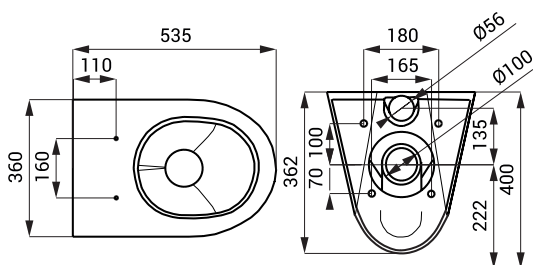

SLWN 04

Vlastnosti

- antivandalové provedení
- závěsné WC
- zaslepené otvory pro sedátko
- vyztužené polyuretanem (snížená hlučnost, zvýšená pevnost)
- montáž pomocí montážní desky
- materiál AISI - 304
- povrch matný

Rozměry

Specifikace dodávky

SLWN 04 - obj. č. 94040 nerezové WC

Doporučené příslušenství

SLZN 31C - obj. č. 95313 WC sedátko černé, tvrzený plast, nerezové panty