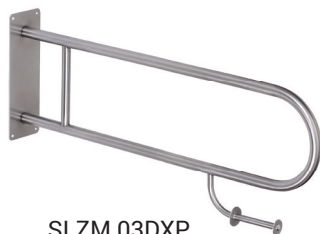

SLZM 03

SLZM 03 **49030** Nerezové madlo pevné

SLZM 03X **49034** Nerezové madlo pevné

SLZM 03D **49031** Nerezové madlo pevné

SLZM 03DX **49035** Nerezové madlo pevné

- pro tělesně postižené
- úchytová sada
- délka 550 mm (SLZM 03, SLZM 03X)
- délka 900 mm (SLZM 03D, SLZM 03DX)
- povrch lesklý (SLZM 03, SLZM 03D)
- povrch matný (SLZM 03X, SLZM 03DX)

SLZM 03S

SLZM 03S **49032** Nerezové madlo sklopné

SLZM 03SX **49036** Nerezové madlo sklopné

SLZM 03SD **49033** Nerezové madlo sklopné

SLZM 03SDX **49037** Nerezové madlo sklopné

- pro tělesně postižené
- úchytová sada
- délka 550 mm (SLZM 03S, SLZM 03SX)
- délka 830 mm (SLZM 03SD, SLZM 03SDX)
- povrch lesklý (SLZM 03S, SLZM 03SD)
- povrch matný (SLZM 03SX, SLZM 03SDX)

SLZM 03DXP

SLZM 03DP **49038** Nerezové madlo pevné s držákem toaletního papíru

SLZM 03DXP **49039** Nerezové madlo pevné s držákem toaletního papíru

SLZM 03SDP **39031** Nerezové madlo sklopné s držákem toaletního papíru

SLZM 03SDXP **39032** Nerezové madlo sklopné s držákem toaletního papíru

- pro tělesně postižené
- úchytová sada
- délka 900 mm (SLZM 03DP, SLZM 03DXP)
- délka 830 mm (SLZM 03SDP, SLZM 03SDXP)
- povrch lesklý (SLZM 03DP, SLZM 03SDP)
- povrch matný (SLZM 03DXP, SLZM 03SDXP)